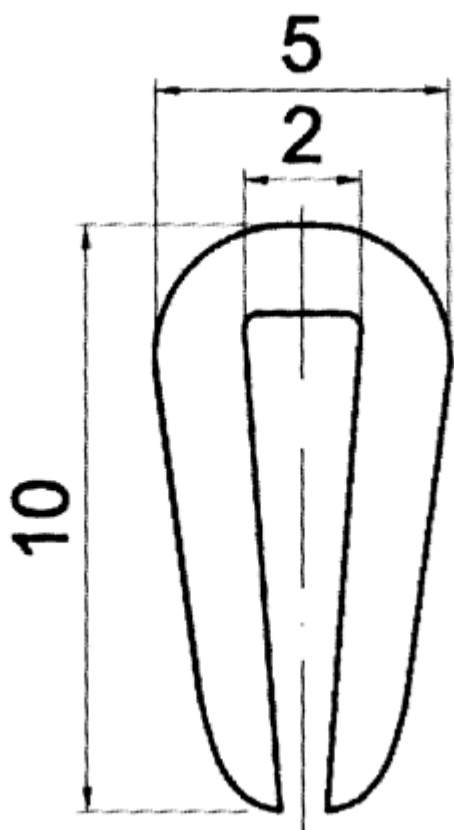

F-OK-0150 - Osłony krawędzi

Dane techniczne:

- **Materiał:** PVC/GUMA
- **Kolor:** patrz tabela
- **Opakowanie:** rolka 50 m

| Symbol        | Grubość panelu | Stalowy ścisk | Materiał | Kolor         | Opakowanie |
|---------------|----------------|---------------|----------|---------------|------------|
|               | [mm]           |               |          |               | [m]        |
| F-OK-0150-BLK | 2              | nie           | PVC/guma | czarny        | 50         |
| F-OK-0150-WH  | 2              | nie           | PVC/guma | biały         | 50         |
| F-OK-0150-RED | 2              | nie           | PVC/guma | czerwony      | 50         |
| F-OK-0150-GR  | 2              | nie           | PVC/guma | szary         | 50         |
| F-OK-0150-CL  | 2              | nie           | PVC/guma | przezroczysty | 50         |
| F-OK-0150-BLU | 2              | nie           | PVC/guma | niebieski     | 50         |
| F-OK-0150-GRE | 2              | nie           | PVC/guma | zielony       | 50         |