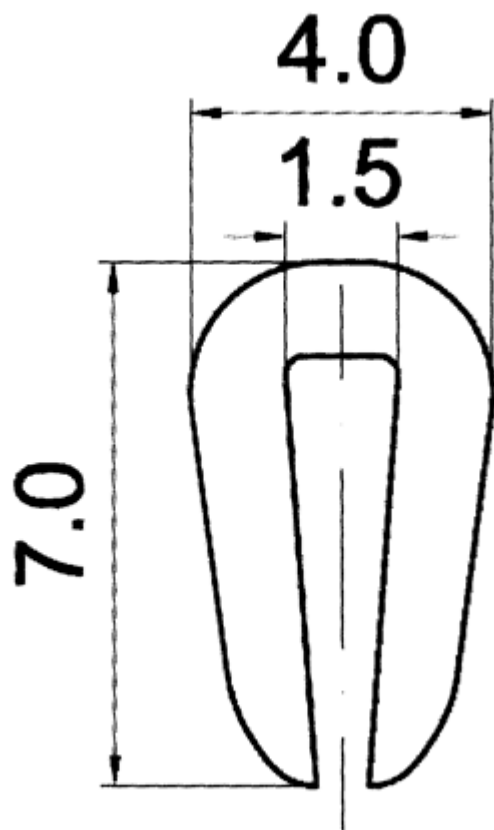

F-OK-0140 - Osłony krawędzi

Dane techniczne:

- **Materiał:** PVC/GUMA
- **Kolor:** patrz tabela
- **Opakowanie:** rolka 50 m

Symbol	Grubość panelu	Stalowy ścisk	Materiał	Kolor	Opakowanie
	[mm]				[m]
F-OK-0140-BLK	1.5	nie	PVC/guma	czarny	50
F-OK-0140-WH	1.5	nie	PVC/guma	biały	50
F-OK-0140-RED	1.5	nie	PVC/guma	czerwony	50
F-OK-0140-GR	1.5	nie	PVC/guma	szary	50
F-OK-0140-CL	1.5	nie	PVC/guma	przezroczysty	50
F-OK-0140-BLU	1.5	nie	PVC/guma	niebieski	50
F-OK-0140-GRE	1.5	nie	PVC/guma	zielony	50