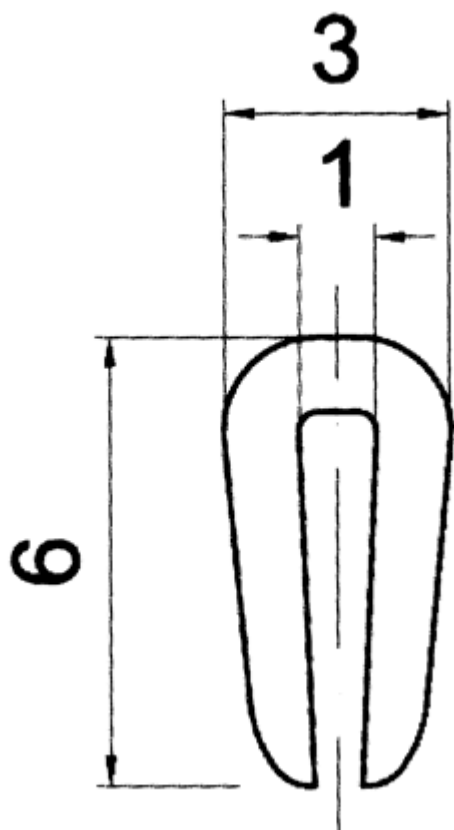

F-OK-0130 - Osłony krawędzi

Dane techniczne:

- **Materiał:** PVC/GUMA
- **Kolor:** patrz tabela
- **Opakowanie:** rolka 50 m

Symbol	Grubość panelu	Stalowy ścisk	Materiał	Kolor	Opakowanie
	[mm]				[m]
F-OK-0130-BLK	1	nie	PVC/guma	czarny	50
F-OK-0130-WH	1	nie	PVC/guma	biały	50
F-OK-0130-RED	1	nie	PVC/guma	czerwony	50
F-OK-0130-GR	1	nie	PVC/guma	szary	50
F-OK-0130-CL	1	nie	PVC/guma	przezroczysty	50
F-OK-0130-BLU	1	nie	PVC/guma	niebieski	50
F-OK-0130-GRE	1	nie	PVC/guma	zielony	50