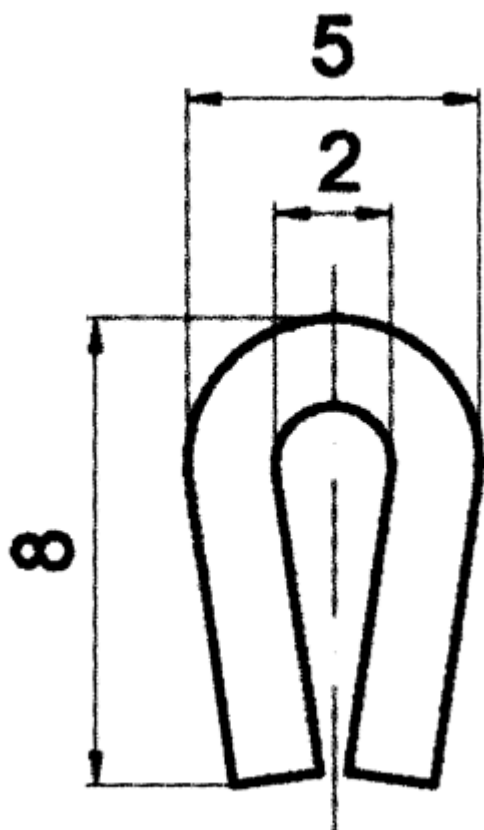

F-OK-0100 - Osłony krawędzi

Dane techniczne:

- **Materiał:** EPDM
- **Kolor czarny**
- **Opakowanie:** rolka 50 m

Symbol	Grubość panelu	Stalowy ścisk	Materiał	Kolor	Opakowanie
	[mm]				[m]
F-OK-0100-BLK	2	nie	EPDM	czarny	50