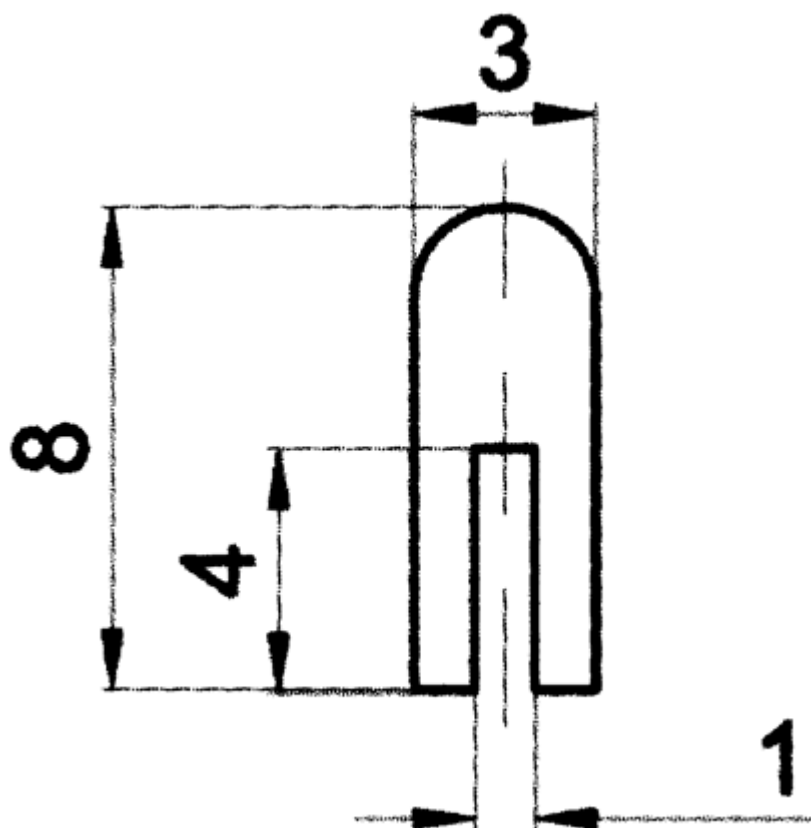

F-OK-0070 - Osłony krawędzi

Dane techniczne:

- **Materiał: EPDM**
- **Kolor czarny**
- **Opakowanie: rolka 25 m**

Symbol	Grubość panelu	Stalowy ścisk	Materiał	Kolor	Opakowanie
	[mm]				[m]
F-OK-0070-BLK	1	nie	EPDM	czarny	25