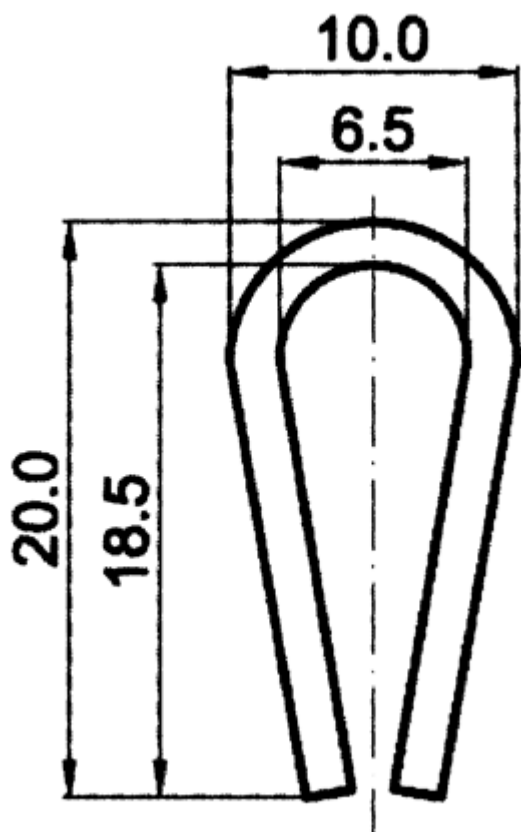

F-OK-0060 - Osłony krawędzi

Dane techniczne:

- **Materiał:** EPDM
- **Kolor czarny**
- **Opakowanie:** rolka 25 m

Symbol	Grubość panelu	Stalowy ścisk	Materiał	Kolor	Opakowanie
	[mm]				[m]
F-OK-0060-BLK	6.5	nie	EPDM	czarny	25