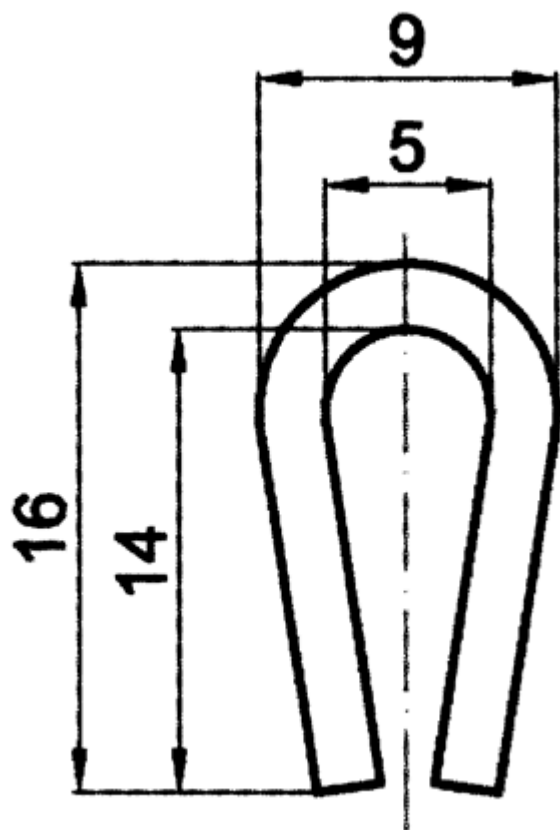

F-OK-0050 - Osłony krawędzi

Dane techniczne:

- **Materiał:** EPDM
- **Kolor czarny**
- **Opakowanie:** rolka 25 m

Symbol	Grubość panelu	Stalowy ścisk	Materiał	Kolor	Opakowanie
	[mm]				[m]
F-OK-0050-BLK	5	nie	EPDM	czarny	25