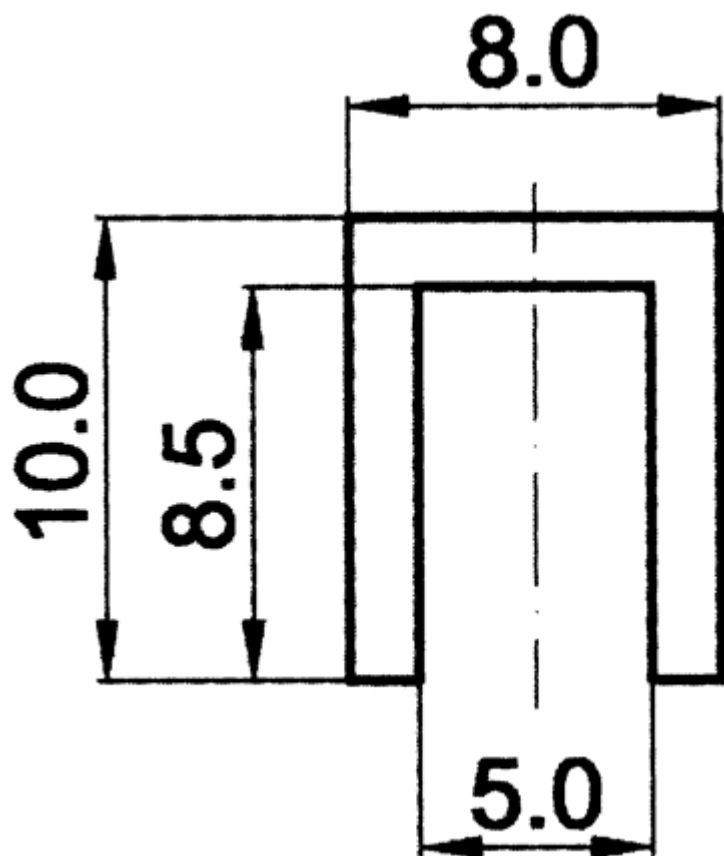

F-OK-0030 - Osłony krawędzi

Dane techniczne:

- **Materiał:** EPDM
- **Kolor czarny**
- **Opakowanie:** rolka 25 m

Symbol	Grubość panelu	Stalowy ścisk	Materiał	Kolor	Opakowanie
	[mm]				[m]
F-OK-0030-BLK	5	nie	EPDM	czarny	25