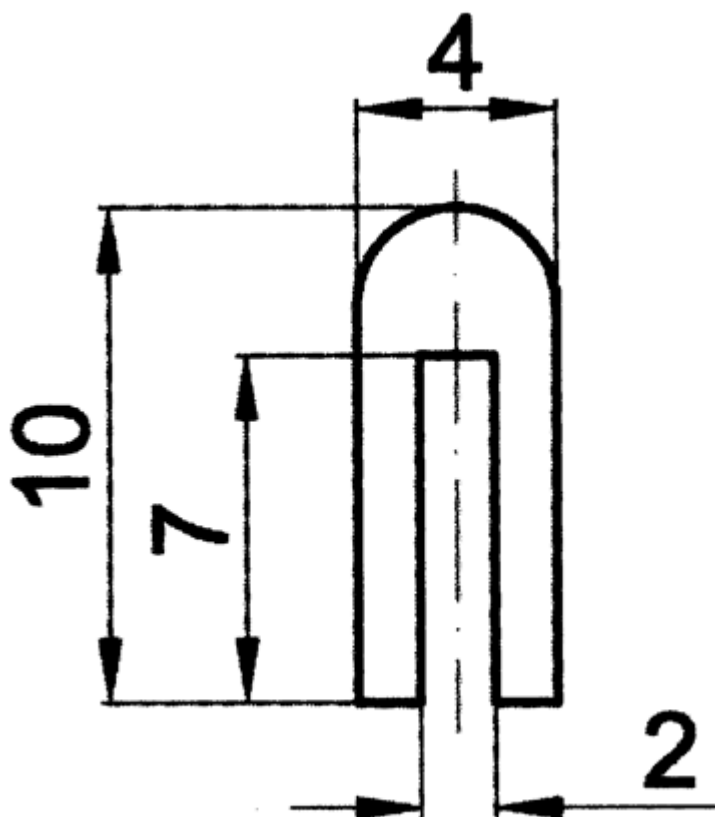

F-OK-0020 - Osłony krawędzi

Dane techniczne:

- **Materiał:** EPDM
- **Kolor czarny**
- **Opakowanie:** rolka 25 m

Symbol	Grubość panelu	Stalowy ścisk	Materiał	Kolor	Opakowanie
	[mm]				[m]
F-OK-0020-BLK	2	nie	EPDM	czarny	25