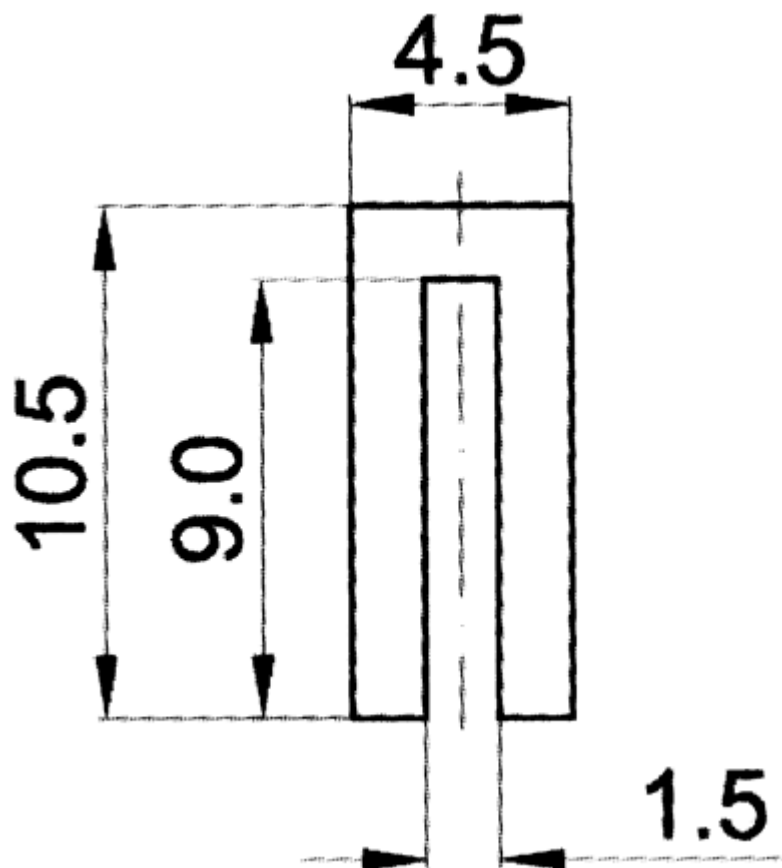

F-OK-0015 - Osłony krawędzi

Dane techniczne:

- **Materiał:** EPDM
- **Kolor czarny**
- **Opakowanie:** rolka 25 m

Symbol	Grubość panelu	Stalowy ścisk	Materiał	Kolor	Opakowanie
	[mm]				[m]
F-OK-0015-BLK	1.5	nie	EPDM	czarny	25