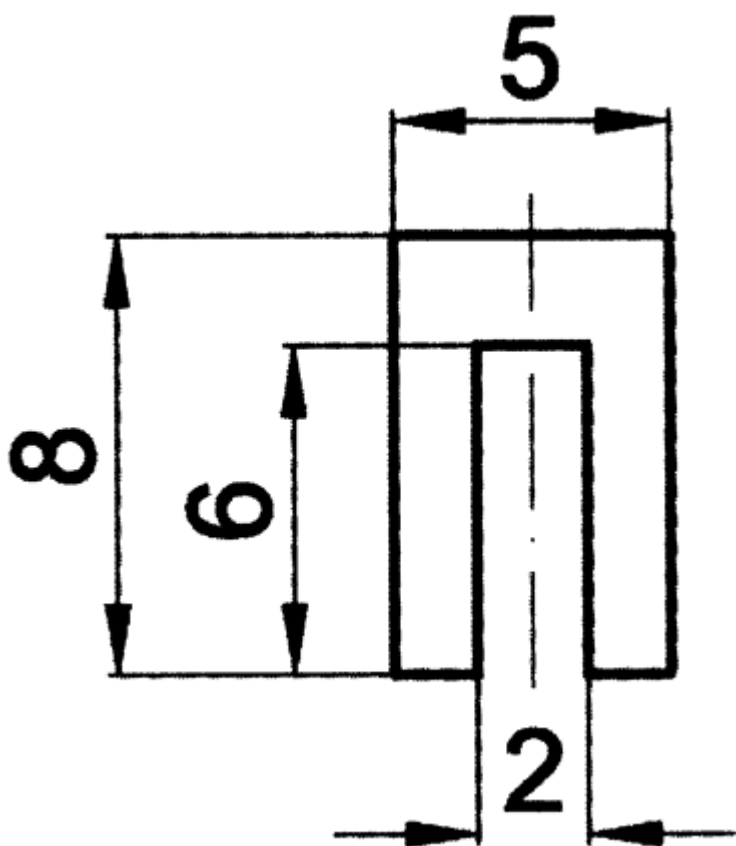

F-OK-0010 - Osłony krawędzi

Dane techniczne:

- **Materiał: EPDM**
- **Kolor czarny**
- **Opakowanie: rolka 25 m**

Symbol	Grubość panelu	Stalowy ścisk	Materiał	Kolor	Opakowanie
	[mm]				[m]
F-OK-0010-BLK	2	nie	EPDM	czarny	25