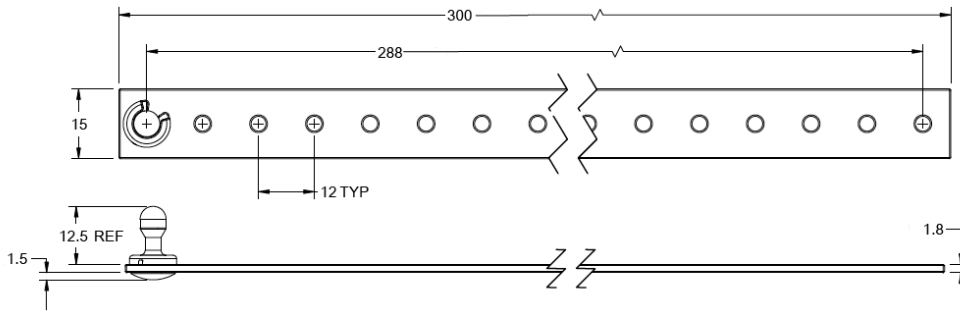

ES - Pasek z elastomeru

Dane techniczne:

- **Materiał paska: SILICON RUBBER; RMS-417***
- **Materiał zamka: NYLON 6/6 IMPACT MODIFIED; RMS-148***
- **Kolor: czarny**
- **Minimum zakupu: 1000 szt.**

Symbol	Maks. średn. wiązki kablowej	Materiał	Kolor
	[mm]		
ES-1	110	guma silikonowa	czarny