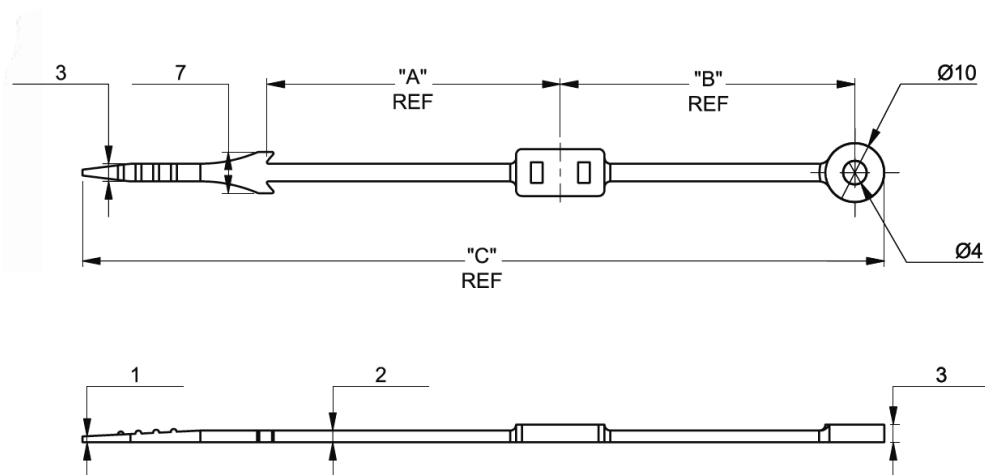

## ELT - Opaska elastomerowa

### Dane techniczne:

- **Materiał: EPDM, 50 Shore A**
- **Kolor: czarny**
- **Minimum zakupu: 1000 szt.**

Symbol	A	B	C	Materiał	Kolor
	[mm]	[mm]	[mm]		
ELT-50	50	50	136	EPDM	czarny
ELT-100	100	100	236	EPDM	czarny
ELT-150	150	150	336	EPDM	czarny