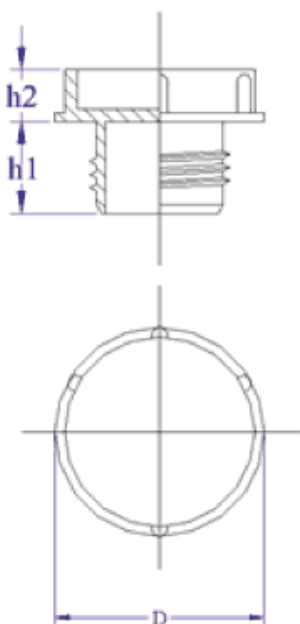

BM-ZG - Zaślepki gwintowane

Dane techniczne:

- **Materiał: LDPE**
- **Kolor: żółty**
- **Opakowanie: 1000 szt.**

Symbol	Gwint zewn.	Średnica zewn. D	Długość gwintu zewn. h1	h2	Materiał	Kolor
		[mm]	[mm]	[mm]		
BM-ZG-M8x1-0170-090-10	M8x1	17	9	10	LDPE	żółty
BM-ZG-M10x1-0170-090-10	M10x1	17	9	10	LDPE	żółty
BM-ZG-M12x1-0190-100-06	M12x1	19	10	6	LDPE	żółty
BM-ZG-M14x1-0210-090-06	M14x1	21	9	6	LDPE	żółty
BM-ZG-M16x1-0240-105-06	M16x1	24	10.5	6	LDPE	żółty
BM-ZG-M18x1-0260-100-07	M18x1	26	10	7	LDPE	żółty
BM-ZG-M20x1-0260-120-07	M20x1	26	12	7	LDPE	żółty
BM-ZG-M22x1-0290-120-07	M22x1	29	12	7	LDPE	żółty
BM-ZG-M8x1.25-0170-090-10	M8x1.25	17	9	10	LDPE	żółty
BM-ZG-M12x1.25-0190-100-06	M12x1.25	19	10	6	LDPE	żółty
BM-ZG-M10x1.5-0170-090-10	M10x1.5	17	9	10	LDPE	żółty
BM-ZG-M12x1.5-0190-100-06	M12x1.5	19	10	6	LDPE	żółty
BM-ZG-M14x1.5-0210-090-06	M14x1.5	21	9	6	LDPE	żółty
BM-ZG-M16x1.5-0240-105-06	M16x1.5	24	10.5	6	LDPE	żółty
BM-ZG-M18x1.5-0260-100-07	M18x1.5	26	10	7	LDPE	żółty
BM-ZG-M20x1.5-0260-120-07	M20x1.5	26	12	7	LDPE	żółty
BM-ZG-M22x1.5-0290-120-07	M22x1.5	29	12	7	LDPE	żółty
BM-ZG-M24x1.5-0320-120-07	M24x1.5	32	12	7	LDPE	żółty
BM-ZG-M25x1.5-0330-120-07	M25x1.5	33	12	7	LDPE	żółty
BM-ZG-M26x1.5-0340-120-07	M26x1.5	34	12	7	LDPE	żółty
BM-ZG-M27x1.5-0340-130-07	M27x1.5	34	13	7	LDPE	żółty
BM-ZG-M28x1.5-0350-130-07	M28x1.5	35	13	7	LDPE	żółty
BM-ZG-M30x1.5-0380-140-07	M30x1.5	38	14	7	LDPE	żółty
BM-ZG-M33x1.5-0420-140-07	M33x1.5	42	14	7	LDPE	żółty