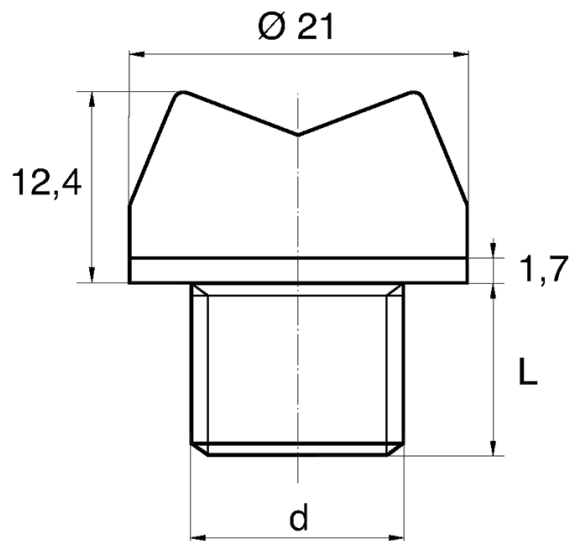

BL-ZGUM2 - Zaślepki gwintowane z uchwytem motylkowym

Dane techniczne:

- **Materiał: PE**
- **Kolor: żółty**
- Materiały dostępne na specjalne zamówienie: PP, PE, PVDF
- Kolory dostępne na specjalne zamówienie: niebieski, czerwony, zielony, czarny, szary, biały
- Odporne na kwasy, smary i oleje
- Opakowanie: 1000 szt.

Symbol	Gwint zewn. d	Długość gwintu zewn. L	Materiał	Kolor
		[mm]		
BL-ZGUM2-M5x0.8	M5	8	PE	żółty
BL-ZGUM2-M6x0.75	M6x0.75	8	PE	żółty
BL-ZGUM2-M6x1	M6	8	PE	żółty
BL-ZGUM2-M8x1	M8x1	8	PE	żółty
BL-ZGUM2-M8x1.25	M8	8	PE	żółty
BL-ZGUM2-M10x1	M10x1	10	PE	żółty
BL-ZGUM2-M10x1.5	M10	10	PE	żółty
BL-ZGUM2-M12x1	M12x1	10	PE	żółty
BL-ZGUM2-M12x1.5	M12x1.5	10	PE	żółty
BL-ZGUM2-M12x1.75	M12	10	PE	żółty