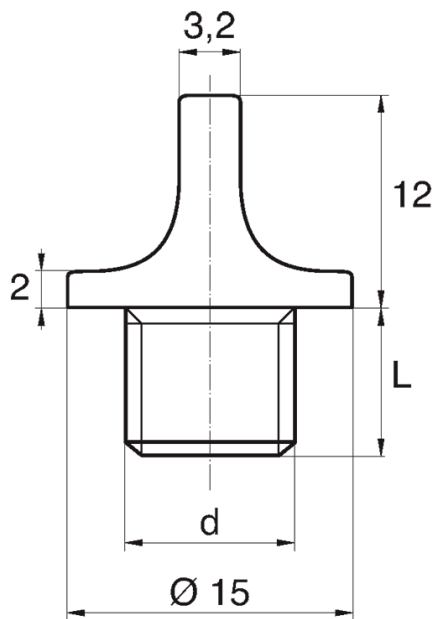

BL-ZGUM - Zaślepki gwintowane z uchwytem motylkowym

Dane techniczne:

- **Materiał: PE**
- **Kolor: żółty**
- Materiały dostępne na specjalne zamówienie: PP, PE, PVDF
- Kolory dostępne na specjalne zamówienie: niebieski, czerwony, zielony, czarny, szary, biały
- Odporne na kwasy, smary i oleje
- Opakowanie: 5000 szt.

Symbol	Gwint zewn. d	Długość gwintu zewn. L	Materiał	Kolor
		[mm]		
BL-ZGUM-M4x0.7	M4	8	PE	żółty
BL-ZGUM-M5x0.8	M5	8	PE	żółty
BL-ZGUM-M6x0.75	M6x0.75	8	PE	żółty
BL-ZGUM-M6x1	M6	8	PE	żółty
BL-ZGUM-M8x1	M8x1	8	PE	żółty
BL-ZGUM-M8x1.25	M8	8	PE	żółty
BL-ZGUM-M10x1	M10x1	10	PE	żółty
BL-ZGUM-M10x1.5	M10	10	PE	żółty
BL-ZGUM-M12x1	M12x1	10	PE	żółty
BL-ZGUM-M12x1.5	M12x1.5	10	PE	żółty
BL-ZGUM-M12x1.75	M12	10	PE	żółty