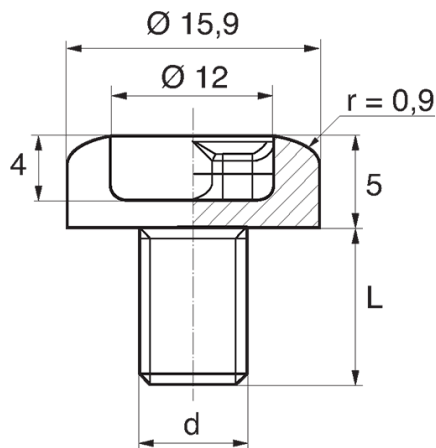

BL-ZGNK - Zaślepki gwintowane z nacieciem krzyżowym

Dane techniczne:

- **Materiał: PE**
- **Kolor: żółty**
- Materiały dostępne na specjalne zamówienie: PP, PE, PVDF
- Kolory dostępne na specjalne zamówienie: niebieski, czerwony, zielony, czarny, szary, biały
- Odporne na kwasy, smary i oleje
- Opakowanie: 1000 szt.

Symbol	Gwint zewn. d	Długość gwintu zewn. L	Materiał	Kolor
		[mm]		
BL-ZGNK-M4x0.7	M4	8	PE	żółty
BL-ZGNK-M5x0.8	M5	8	PE	żółty
BL-ZGNK-M6x0.75	M6x0.75	8	PE	żółty
BL-ZGNK-M6x1	M6	8	PE	żółty
BL-ZGNK-M8x1	M8x1	8	PE	żółty
BL-ZGNK-M8x1.25	M8	8	PE	żółty
BL-ZGNK-M10x1	M10x1	10	PE	żółty
BL-ZGNK-M10x1.5	M10	10	PE	żółty
BL-ZGNK-M12x1	M12x1	10	PE	żółty
BL-ZGNK-M12x1.5	M12x1.5	10	PE	żółty
BL-ZGNK-M12x1.75	M12	10	PE	żółty