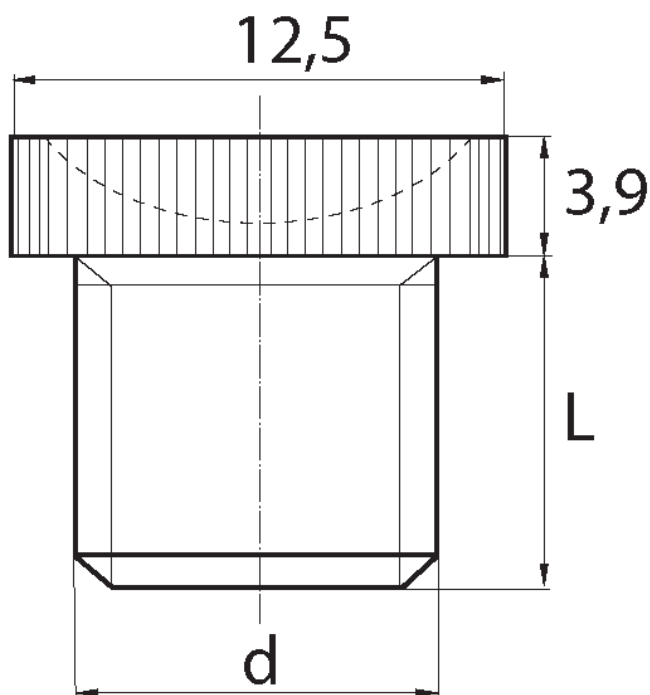

BL-ZGLRR2 - Zaślepki gwintowane z łbem radełkowym i rowkiem

Dane techniczne:

- **Materiał: PE**
- **Kolor: żółty**
- Materiały dostępne na specjalne zamówienie: PP, PE, PVDF
- Kolory dostępne na specjalne zamówienie: niebieski, czerwony, zielony, czarny, szary, biały
- Odporne na kwasy, smary i oleje
- Opakowanie: 1000 szt.

Symbol	Gwint zewn. d	Długość gwintu zewn. L		Materiał	Kolor
		[mm]			
BL-ZGLRR2-M4x0.7	M4	8		PE	żółty
BL-ZGLRR2-M5x0.8	M5	8		PE	żółty
BL-ZGLRR2-M6x0.75	M6x0.75	8		PE	żółty
BL-ZGLRR2-M6x1	M6	8		PE	żółty
BL-ZGLRR2-M8x1	M8x1	8		PE	żółty
BL-ZGLRR2-M8x1.25	M8	8		PE	żółty
BL-ZGLRR2-M10x1	M10x1	10		PE	żółty
BL-ZGLRR2-M10x1.5	M10	10		PE	żółty
BL-ZGLRR2-M12x1	M12x1	10		PE	żółty
BL-ZGLRR2-M12x1.5	M12x1.5	10		PE	żółty
BL-ZGLRR2-M12x1.75	M12	10		PE	żółty