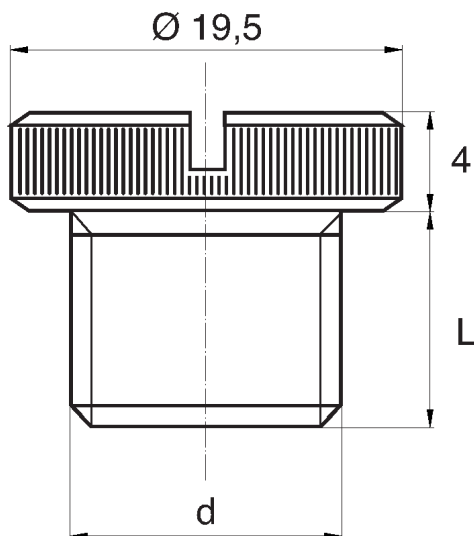

## BL-ZGLRR - Zaślepki gwintowane z łbem radełkowanym i rowkiem

### Dane techniczne:

- **Materiał: PE**
- **Kolor: żółty**
- Materiały dostępne na specjalne zamówienie: PP, PE, PVDF
- Kolory dostępne na specjalne zamówienie: niebieski, czerwony, zielony, czarny, szary, biały
- Odporne na kwasy, smary i oleje
- Opakowanie: 1000 szt.

Symbol	Gwint zewn. d	Długość gwintu zewn. L	Materiał	Kolor
		[mm]		
BL-ZGLRR-M5x0.8	M5	8	PE	żółty
BL-ZGLRR-M6x0.75	M6x0.75	8	PE	żółty
BL-ZGLRR-M6x1	M6	8	PE	żółty
BL-ZGLRR-M8x1	M8x1	8	PE	żółty
BL-ZGLRR-M8x1.25	M8	8	PE	żółty
BL-ZGLRR-M10x1	M10x1	10	PE	żółty
BL-ZGLRR-M10x1.5	M10	10	PE	żółty
BL-ZGLRR-M12x1	M12x1	10	PE	żółty
BL-ZGLRR-M12x1.5	M12x1.5	10	PE	żółty
BL-ZGLRR-M12x1.75	M12	10	PE	żółty