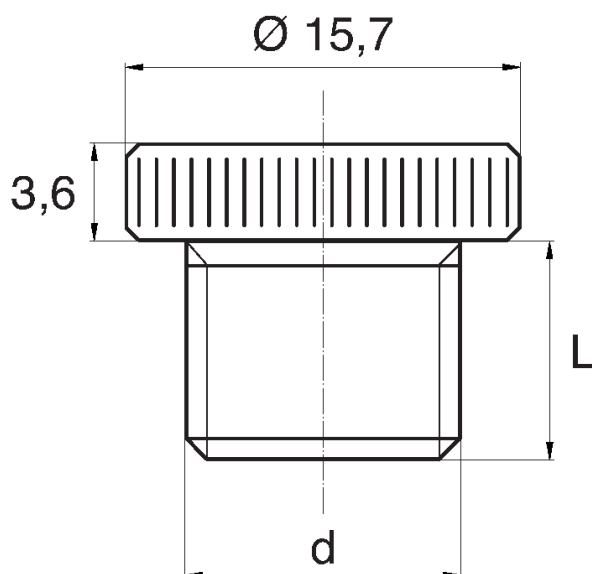

BL-ZGLR - Zaślepki gwintowane z łbem radełkowym

Dane techniczne:

- **Materiał: PE**
- **Kolor: żółty**
- Materiały dostępne na specjalne zamówienie: PP, PE, PVDF
- Kolory dostępne na specjalne zamówienie: niebieski, czerwony, zielony, czarny, szary, biały
- Odporne na kwasy, smary i oleje
- Opakowanie: 1000 szt.

Symbol	Gwint zewn. d	Długość gwintu zewn. L	Materiał	Kolor
		[mm]		
BL-ZGLR-M4x0.7	M4	8	PE	żółty
BL-ZGLR-M5x0.8	M5	8	PE	żółty
BL-ZGLR-M6x0.75	M6x0.75	8	PE	żółty
BL-ZGLR-M6x1	M6	8	PE	żółty
BL-ZGLR-M8x1	M8x1	8	PE	żółty
BL-ZGLR-M8x1.25	M8	8	PE	żółty
BL-ZGLR-M10x1	M10x1	10	PE	żółty
BL-ZGLR-M10x1.5	M10	10	PE	żółty
BL-ZGLR-M12x1	M12x1	10	PE	żółty
BL-ZGLR-M12x1.5	M12x1.5	10	PE	żółty
BL-ZGLR-M12x1.75	M12	10	PE	żółty