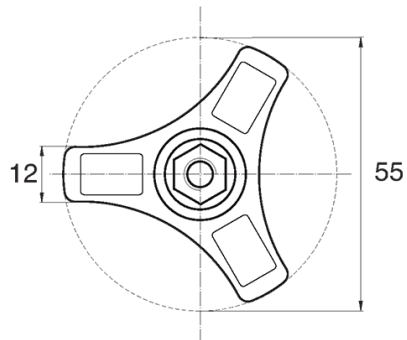

## BL-PTHEX - Pokrętła trójramienne z gniazdem sześciokątnym

### Dane techniczne:

- **Materiał: Nylon**
- **Kolor: czarny**
- Biały, czerwony, żółty, zielony, niebieski, szary i inne kolory dostępne na specjalne zamówienie
- Obudowa zaprojektowana dla śrub i nakrętek: ISO 4032, DIN 571, DIN 931, DIN 933, DIN 934, DIN 1587, NFE 24-017, NFE 24-032, NFE 27-311, ISO 4017
- Pokrywa dostępna na specjalne zamówienie
- Opakowanie: 100 szt.

Symbol	Gwint d	Rozmiar klucza	h	Materiał	Kolor
		[mm]	[mm]		
BL-PTHEX-M6	M6	10	3	PA	czarny
BL-PTHEX-M8	M8	13	2.5	PA	czarny