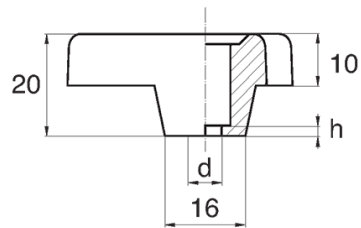

## BL-PTHEX - Pokrętła trójramienne z gniazdem sześciokątnym

### Dane techniczne:

- **Materiał: Nylon**
- **Kolor: czarny**
- Biały, czerwony, żółty, zielony, niebieski, szary i inne kolory dostępne na specjalne zamówienie
- Obudowa zaprojektowana dla śrub i nakrętek: ISO 4032, DIN 571, DIN 931, DIN 933, DIN 934, DIN 1587, NFE 24-017, NFE 24-032, NFE 27-311, ISO 4017
- Pokrywa dostępna na specjalne zamówienie
- Opakowanie: 100 szt.

Symbol	Gwint d	Rozmiar klucza	h	Materiał	Kolor
		[mm]	[mm]		
BL-PTHEX-M6	M6	10	3	PA	czarny
BL-PTHEX-M8	M8	13	2.5	PA	czarny