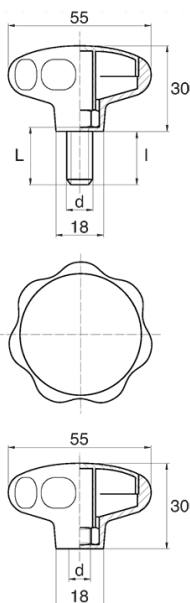

BL-POK550 - Pokrętła gwiazdowe

Dane techniczne:

- **Materiał uchwytu: Nylon**
- **Kolor uchwytu: czarny**; inne kolory dostępne na specjalne zamówienie
- **Materiał gwintu:** patrz tabela; Dla typu M stal nierdzewna, mosiądz i aluminium dostępne na specjalne zamówienie
- **Typ:**
 - F - żeński
 - M - męski
- **Opakowanie: 100 szt.**

Symbol	Typ	Gwint zewn. d	Gwint wewn. d	Materiał gwintu	L	l ±1mm	Materiał	Kolor
					[mm]	[mm]		
BL-POK550M-M6-10	M	M6	-	stal ocynkowana	10	7.5	PA	czarny
BL-POK550M-M6-12	M	M6	-	stal ocynkowana	12	9.5	PA	czarny
BL-POK550M-M6-16	M	M6	-	stal ocynkowana	16	13.5	PA	czarny
BL-POK550M-M6-20	M	M6	-	stal ocynkowana	20	17.5	PA	czarny
BL-POK550M-M6-25	M	M6	-	stal ocynkowana	25	22.5	PA	czarny
BL-POK550M-M6-30	M	M6	-	stal ocynkowana	30	27.5	PA	czarny
BL-POK550M-M6-35	M	M6	-	stal ocynkowana	35	32.5	PA	czarny
BL-POK550M-M6-40	M	M6	-	stal ocynkowana	40	37.5	PA	czarny
BL-POK550M-M6-45	M	M6	-	stal ocynkowana	45	42.5	PA	czarny
BL-POK550M-M6-50	M	M6	-	stal ocynkowana	50	47.5	PA	czarny
BL-POK550M-M6-60	M	M6	-	stal ocynkowana	60	57.5	PA	czarny
BL-POK550M-M6-70	M	M6	-	stal ocynkowana	70	67.5	PA	czarny
BL-POK550M-M8-10	M	M8	-	stal ocynkowana	10	7.5	PA	czarny
BL-POK550M-M8-12	M	M8	-	stal ocynkowana	12	9.5	PA	czarny
BL-POK550M-M8-16	M	M8	-	stal ocynkowana	16	13.5	PA	czarny
BL-POK550M-M8-20	M	M8	-	stal ocynkowana	20	17.5	PA	czarny
BL-POK550M-M8-25	M	M8	-	stal ocynkowana	25	22.5	PA	czarny
BL-POK550M-M8-30	M	M8	-	stal ocynkowana	30	27.5	PA	czarny
BL-POK550M-M8-35	M	M8	-	stal ocynkowana	35	32.5	PA	czarny
BL-POK550M-M8-40	M	M8	-	stal ocynkowana	40	37.5	PA	czarny
BL-POK550M-M8-45	M	M8	-	stal ocynkowana	45	42.5	PA	czarny