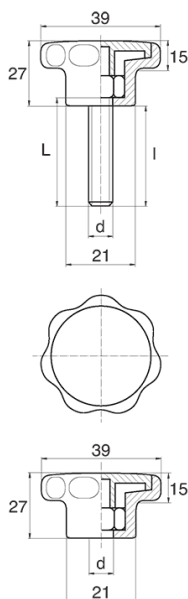

BL-POK390 - Pokręta gwiazdowe

Dane techniczne:

- **Materiał uchwytu: Nylon**
- **Kolor uchwytu: czarny**; inne kolory dostępne na specjalne zamówienie
- **Materiał gwintu:** patrz tabela; Dla typu M stal nierdzewna, mosiądz i aluminium dostępne na specjalne zamówienie
- **Typ:**
 - F - żeński
 - M - męski
- **Opakowanie: 100 szt.**

Symbol	Typ	Gwint zewn. d	Gwint wewn. d	Materiał gwintu	L	l ±1mm	Materiał	Kolor
					[mm]	[mm]		
BL-POK390M-M6-10	M	M6	-	stal ocynkowana	10	7	PA	czarny
BL-POK390M-M6-12	M	M6	-	stal ocynkowana	12	9	PA	czarny
BL-POK390M-M6-16	M	M6	-	stal ocynkowana	16	13	PA	czarny
BL-POK390M-M6-20	M	M6	-	stal ocynkowana	20	17	PA	czarny
BL-POK390M-M6-25	M	M6	-	stal ocynkowana	25	22	PA	czarny
BL-POK390M-M6-30	M	M6	-	stal ocynkowana	30	27	PA	czarny
BL-POK390M-M6-35	M	M6	-	stal ocynkowana	35	32	PA	czarny
BL-POK390M-M6-40	M	M6	-	stal ocynkowana	40	37	PA	czarny
BL-POK390M-M6-50	M	M6	-	stal ocynkowana	50	47	PA	czarny
BL-POK390M-M6-60	M	M6	-	stal ocynkowana	60	57	PA	czarny
BL-POK390M-M6-70	M	M6	-	stal ocynkowana	70	67	PA	czarny
BL-POK390M-M8-10	M	M8	-	stal ocynkowana	10	7	PA	czarny
BL-POK390M-M8-12	M	M8	-	stal ocynkowana	12	9	PA	czarny
BL-POK390M-M8-16	M	M8	-	stal ocynkowana	16	13	PA	czarny
BL-POK390M-M8-20	M	M8	-	stal ocynkowana	20	17	PA	czarny
BL-POK390M-M8-25	M	M8	-	stal ocynkowana	25	22	PA	czarny
BL-POK390M-M8-30	M	M8	-	stal ocynkowana	30	27	PA	czarny
BL-POK390M-M8-35	M	M8	-	stal ocynkowana	35	32	PA	czarny
BL-POK390M-M8-40	M	M8	-	stal ocynkowana	40	37	PA	czarny
BL-POK390M-M8-50	M	M8	-	stal ocynkowana	50	47	PA	czarny
BL-POK390M-M8-60	M	M8	-	stal ocynkowana	60	57	PA	czarny