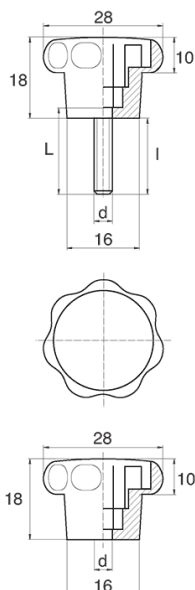

BL-POK280 - Pokręta gwiazdowe

Dane techniczne:

- **Materiał uchwytu: Nylon**
- **Kolor uchwytu: czarny**; inne kolory dostępne na specjalne zamówienie
- **Materiał gwintu:** patrz tabela; Dla typu M stal nierdzewna, mosiądz i aluminium dostępne na specjalne zamówienie
- **Typ:**
 - F - żeński
 - M - męski
- **Opakowanie:** 100 szt.

Symbol	Typ	Gwint zewn. d	Gwint wewn. d	Materiał gwintu	L	l ±1mm	Materiał	Kolor
					[mm]	[mm]		
BL-POK280M-M4-20	M	M4	-	stal ocynkowana	20	17.5	PA	czarny
BL-POK280M-M4-25	M	M4	-	stal ocynkowana	25	22.5	PA	czarny
BL-POK280M-M4-30	M	M4	-	stal ocynkowana	30	27.5	PA	czarny
BL-POK280M-M4-35	M	M4	-	stal ocynkowana	35	32.5	PA	czarny
BL-POK280M-M4-40	M	M4	-	stal ocynkowana	40	37.5	PA	czarny
BL-POK280M-M4-45	M	M4	-	stal ocynkowana	45	42.5	PA	czarny
BL-POK280M-M5-20	M	M5	-	stal ocynkowana	20	17.5	PA	czarny
BL-POK280M-M5-25	M	M5	-	stal ocynkowana	25	22.5	PA	czarny
BL-POK280M-M5-30	M	M5	-	stal ocynkowana	30	27.5	PA	czarny
BL-POK280M-M5-35	M	M5	-	stal ocynkowana	35	32.5	PA	czarny
BL-POK280M-M5-40	M	M5	-	stal ocynkowana	40	37.5	PA	czarny
BL-POK280M-M5-45	M	M5	-	stal ocynkowana	45	42.5	PA	czarny
BL-POK280M-M5-50	M	M5	-	stal ocynkowana	50	47.5	PA	czarny
BL-POK280M-M5-60	M	M5	-	stal ocynkowana	60	57.5	PA	czarny
BL-POK280M-M6-16	M	M6	-	stal ocynkowana	16	13.5	PA	czarny
BL-POK280M-M6-20	M	M6	-	stal ocynkowana	20	17.5	PA	czarny
BL-POK280M-M6-25	M	M6	-	stal ocynkowana	25	22.5	PA	czarny
BL-POK280M-M6-30	M	M6	-	stal ocynkowana	30	27.5	PA	czarny
BL-POK280M-M6-35	M	M6	-	stal ocynkowana	35	32.5	PA	czarny
BL-POK280M-M6-40	M	M6	-	stal ocynkowana	40	37.5	PA	czarny
BL-POK280M-M6-45	M	M6	-	stal ocynkowana	45	42.5	PA	czarny