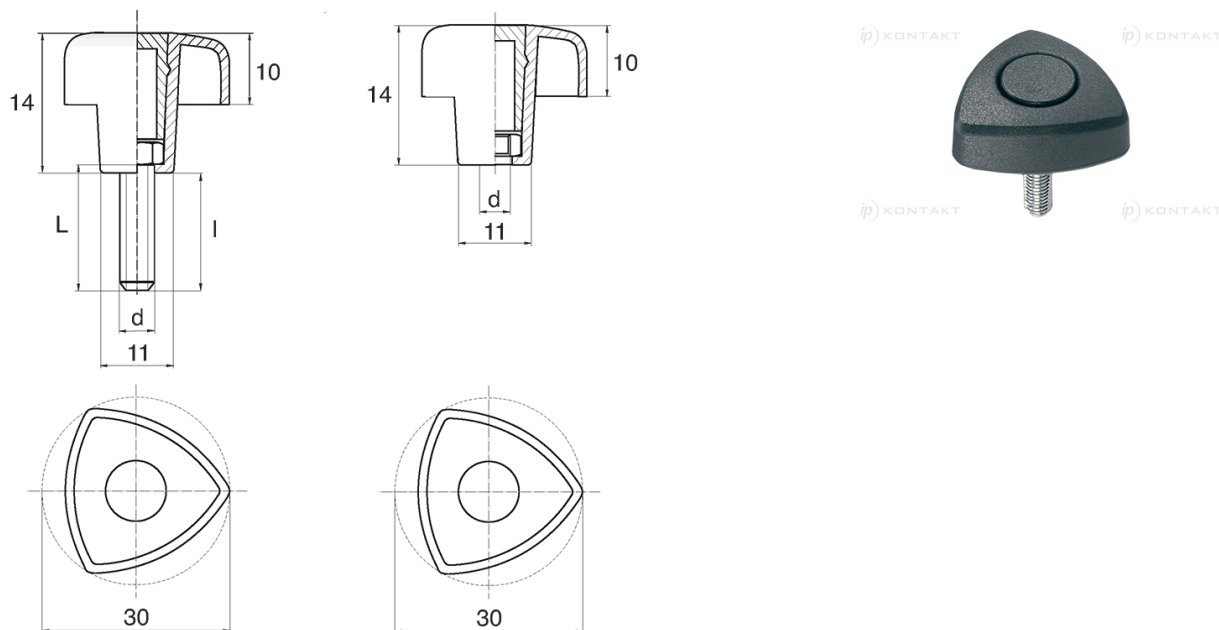

## BL-POK195 - Pokręta trójkątne

### Dane techniczne:

- **Materiał uchwytu: Nylon**
- **Kolor uchwytu: czarny**; inne kolory dostępne na specjalne zamówienie
- **Materiał gwintu:** patrz tabela; Dla typu M stal nierdzewna i miedź dostępne na specjalne zamówienie
- **Typ:**
  - F - żeński
  - M - męski
- **Opakowanie:** 100 szt.

Symbol	Typ	Gwint zewn. d	Gwint wewn. d	Materiał gwintu	L	l ±1mm	Materiał	Kolor
					[mm]	[mm]		
BL-POK195M-M5-06	M	M5	-	stal ocynkowana	6	3.5	PA	czarny
BL-POK195M-M5-08	M	M5	-	stal ocynkowana	8	5.5	PA	czarny
BL-POK195M-M5-10	M	M5	-	stal ocynkowana	10	7.5	PA	czarny
BL-POK195M-M5-12	M	M5	-	stal ocynkowana	12	9.5	PA	czarny
BL-POK195M-M5-16	M	M5	-	stal ocynkowana	16	13.5	PA	czarny
BL-POK195M-M5-20	M	M5	-	stal ocynkowana	20	17.5	PA	czarny
BL-POK195M-M5-25	M	M5	-	stal ocynkowana	25	21.5	PA	czarny
BL-POK195M-M5-30	M	M5	-	stal ocynkowana	30	27.5	PA	czarny
BL-POK195M-M5-35	M	M5	-	stal ocynkowana	35	32.5	PA	czarny
BL-POK195M-M5-40	M	M5	-	stal ocynkowana	40	37.5	PA	czarny
BL-POK195M-M5-45	M	M5	-	stal ocynkowana	45	42.5	PA	czarny
BL-POK195M-M5-50	M	M5	-	stal ocynkowana	50	47.5	PA	czarny
BL-POK195M-M6-08	M	M6	-	stal ocynkowana	8	5	PA	czarny
BL-POK195M-M6-10	M	M6	-	stal ocynkowana	10	7	PA	czarny
BL-POK195M-M6-12	M	M6	-	stal ocynkowana	12	9	PA	czarny
BL-POK195M-M6-16	M	M6	-	stal ocynkowana	16	11	PA	czarny
BL-POK195M-M6-20	M	M6	-	stal ocynkowana	20	17	PA	czarny
BL-POK195M-M6-25	M	M6	-	stal ocynkowana	25	22	PA	czarny
BL-POK195M-M6-30	M	M6	-	stal ocynkowana	30	27	PA	czarny
BL-POK195M-M6-35	M	M6	-	stal ocynkowana	35	32	PA	czarny
BL-POK195M-M6-40	M	M6	-	stal ocynkowana	40	37	PA	czarny