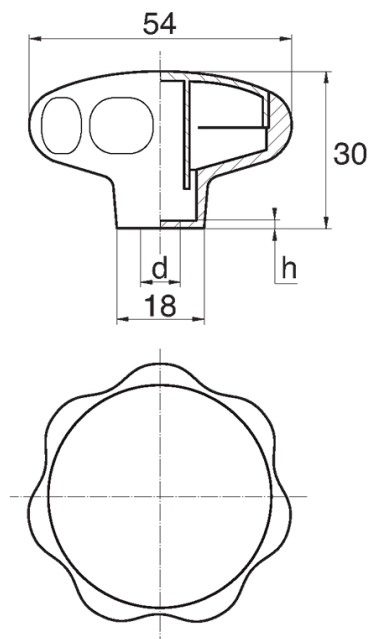

## BL-PO550 - Pokrętła gwiazdowe z gniazdem sześciokątnym

### Dane techniczne:

- **Materiał: Nylon**
- **Kolor: czarny**
- Biały, czerwony, żółty, zielony, niebieski, szary i inne kolory dostępne na specjalne zamówienie
- Obudowa zaprojektowana dla śrub i nakrętek: ISO 4032, DIN 571, DIN 931, DIN 933, DIN 934, DIN 1587, NFE 24-017, NFE 24-032, NFE 27-311, ISO 4017
- Pokrywa w załączeniu
- Opakowanie: 100 szt.

Symbol	Gwint d	Rozmiar klucza	h	Materiał	Kolor
		[mm]	[mm]		
BL-PO550-M6	M6	13	2.5	PA	czarny
BL-PO550-M8	M8	13	2.5	PA	czarny