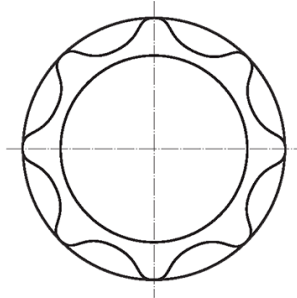

BL-PO540 - Płaskie pokrętła gwiazdowe z gniazdem sześciokątnym

Dane techniczne:

- **Materiał: Nylon**
- **Kolor: czarny**
- Biały, czerwony, żółty, zielony, niebieski, szary i inne kolory dostępne na specjalne zamówienie
- Pokrywa w załączeniu
- Opakowanie: 100 szt.

Symbol	Gwint d	Rozmiar klucza	h	Materiał	Kolor
		[mm]	[mm]		
BL-PO540-M8	M8	13	3	PA	czarny