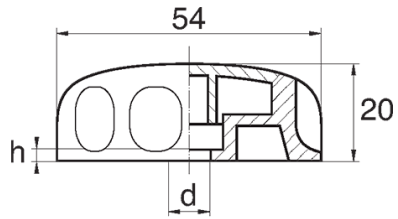

BL-PO540 - Płaskie pokrętła gwiazdowe z gniazdem sześciokątnym

Dane techniczne:

- **Materiał: Nylon**
- **Kolor: czarny**
- Biały, czerwony, żółty, zielony, niebieski, szary i inne kolory dostępne na specjalne zamówienie
- Pokrywa w załączeniu
- Opakowanie: 100 szt.

Symbol	Gwint d	Rozmiar klucza	h	Materiał	Kolor
		[mm]	[mm]		
BL-PO540-M8	M8	13	3	PA	czarny