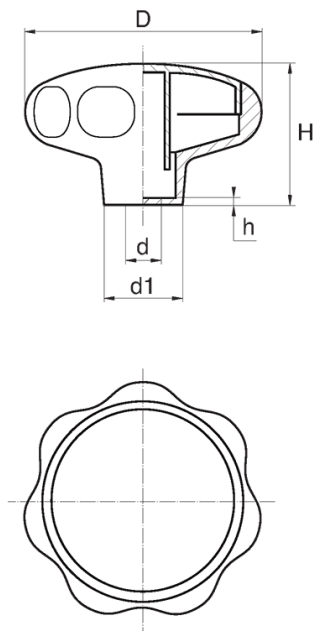

BL-PO400 - Pokrętła gwiazdowe z gniazdem sześciokątnym

Dane techniczne:

- **Materiał:** Nylon
- **Kolor:** czarny
- Biały, czerwony, żółty, zielony, niebieski, szary i inne kolory dostępne na specjalne zamówienie
- Obudowa zaprojektowana dla śrub i nakrętek: ISO 4032, DIN 571, DIN 931, DIN 933, DIN 934, DIN 1587, NFE 24-017, NFE 24-032, NFE 27-311, ISO 4017
- Pokrywa w załączeniu
- Opakowanie: 100 szt.

Symbol	Gwint d	Rozmiar klucza	d1	D	H	h	Materiał	Kolor
		[mm]	[mm]	[mm]	[mm]			
BL-PO400-M6	M6	10	19	40	27	4	PA	czarny
BL-PO400-M8	M8	13	19	40	27	3	PA	czarny
BL-PO500-M6	M6	10	18	50	35	5	PA	czarny
BL-PO500-M8	M8	13	18	50	35	4	PA	czarny
BL-PO500-M10	M10	17	23	50	35	3	PA	czarny
BL-PO630-M8	M8	13	23	62.5	39	4	PA	czarny
BL-PO630-M10	M10	17	23	62.5	39	3	PA	czarny
BL-PO800-M10	M10	17	25	80	52	4	PA	czarny
BL-PO800-M12	M12	19	25	80	52	3	PA	czarny