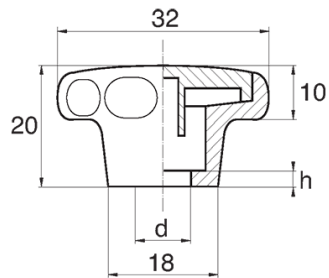

## BL-PO320 - Pokrętła gwiazdowe z gniazdem sześciokątnym

### Dane techniczne:

- **Materiał: Nylon**
- **Kolor: czarny**
- Biały, czerwony, żółty, zielony, niebieski, szary i inne kolory dostępne na specjalne zamówienie
- Obudowa zaprojektowana dla śrub i nakrętek: ISO 4032, DIN 571, DIN 931, DIN 933, DIN 934, DIN 1587, NFE 24-017, NFE 24-032, NFE 27-311, ISO 4017
- Pokrywa w załączeniu
- Opakowanie: 100 szt.

Symbol	Gwint d	Rozmiar klucza	h	Materiał	Kolor
		[mm]	[mm]		
BL-PO320-M4	M4	7	2.5	PA	czarny
BL-PO320-M5	M5	8	2	PA	czarny
BL-PO320-M6	M6	10	3	PA	czarny
BL-PO320-M8	M8	13	2	PA	czarny