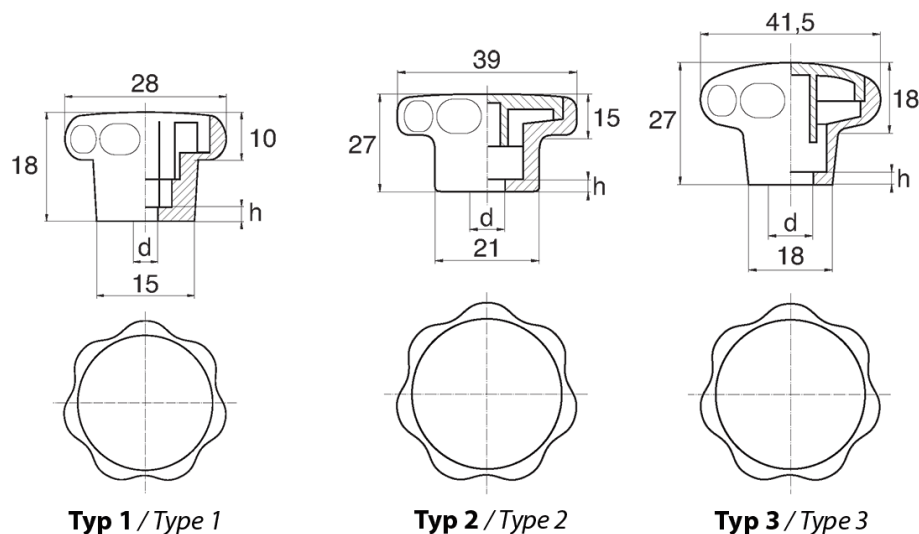

BL-P280 - Pokręta gwiazdowe z gniazdem sześciokątnym

Dane techniczne:

- **Materiał:** Nylon
- **Kolor:** czarny
- Biały, czerwony, żółty, zielony, niebieski, szary i inne kolory dostępne na specjalne zamówienie
- Obudowa zaprojektowana dla śrub i nakrętek: ISO 4032, DIN 571, DIN 931, DIN 933, DIN 934, DIN 1587, NFE 24-017, NFE 24-032, NFE 27-311, ISO 4017
- Pokrywa w komplecie
- Opakowanie: 100 szt.

Symbol	Typ	Gwint d	Rozmiar klucza	h	Materiał	Kolor
			[mm]	[mm]		
BL-PO280-M4	1	M4	7	2.5	PA	czarny
BL-PO280-M5	1	M5	8	2.5	PA	czarny
BL-PO280-M6	1	M6	10	2.5	PA	czarny
BL-PO390-M5	2	M5	8	3	PA	czarny
BL-PO390-M6	2	M6	10	4	PA	czarny
BL-PO390-M8	2	M8	13	3	PA	czarny
BL-PO420-M5	3	M5	8	2	PA	czarny
BL-PO420-M6	3	M6	10	2.5	PA	czarny
BL-PO420-M8	3	M8	13	2	PA	czarny
BL-PO420-M10	3	M10	17	2.5	PA	czarny