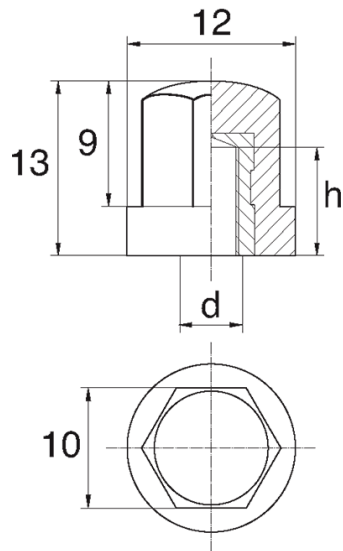

BL-NHEXM181 - Nakrętki z łbem sześciokątnym

Dane techniczne:

- **Materiał uchwytu: Nylon**
- **Materiał wkładki gwintowanej: mosiądz;** na specjalne zamówienie dostępna stal nierdzewna
- **Kolor uchwytu: czarny;** inne kolory dostępne na specjalne zamówienie
- Typ:
 - F - zamknięty

Symbol	Typ	Gwint wewn. d	Długość gwintu wewn. h	Opakowanie
			[mm]	[szt./pcs]
BL-NHEXM181-F-M4	F	M4	6	2500
BL-NHEXM181-F-M5	F	M5	7.5	2500
BL-NHEXM181-F-M6	F	M6	9	2500