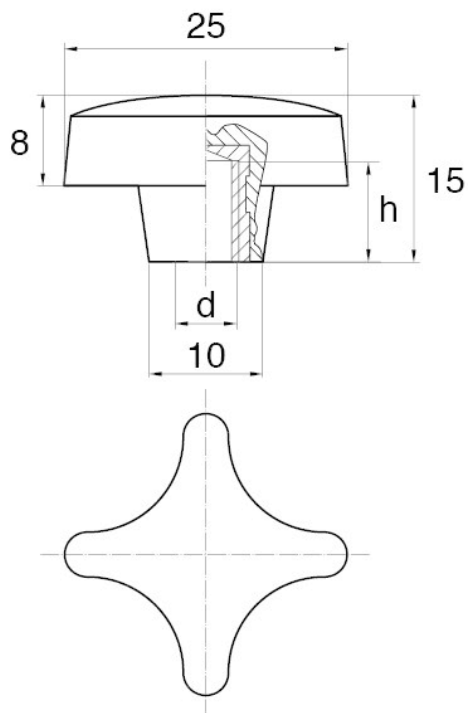

BL-NGM70 - Nakrętki gwiazdowe

Dane techniczne:

- **Materiał uchwytu:** Nylon
- **Materiał gwintu:** mosiądz; na specjalne zamówienie dostępna stal nierdzewna
- **Kolor uchwytu:** czarny; inne kolory dostępne na specjalne zamówienie
- Typ:
 - F - zamknięty

Symbol	Typ	Gwint wewn. d	Długość gwintu wewn. h	Opakowanie
			[mm]	[szt./pcs]
BL-NGM70-F-M4-F	F	M4	6	1000
BL-NGM70-F-M5-F	F	M5	7.5	1000