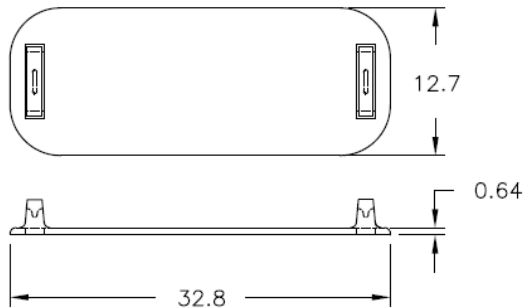

## WIT-MK-1 - Tabliczka znamionowa do opaski kablowej

MATTED SURFACE TO  
ACCEPT INK OR PENCIL

### Dane techniczne:

- **Nylon 6/6, UL94 V-2, RMS-01 \***
- **Kolor:** naturalny - NAT
- Tabliczka montowana na opaskach kablowych
- Służy do opisywania wiązek kablowych
- Minimum zakupu: 1000 szt.

Symbol	Materiał	Klasa palności	Kolor
WIT-MK-1	PA 66	UL94 V-2	naturalny