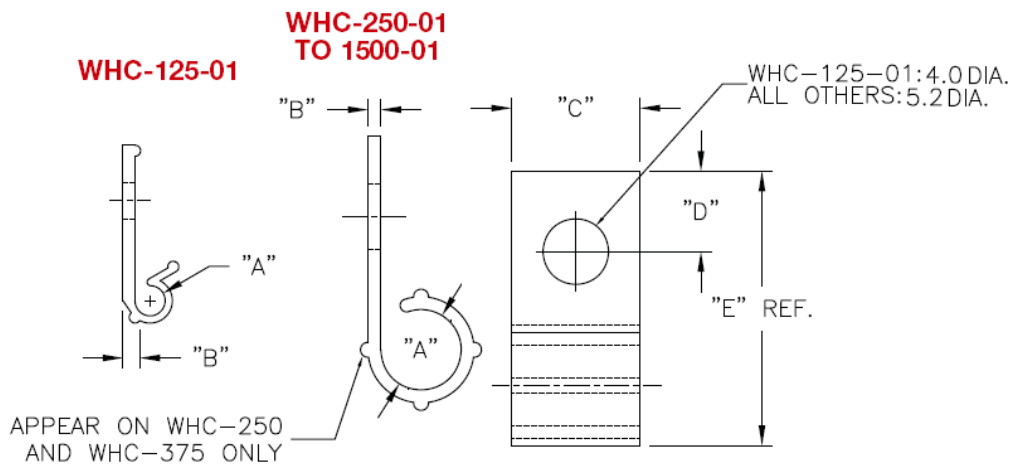

WHC - Przykręcany uchwyt do kabli okrągłych

Dane techniczne:

- **Montaż/Demontaż przewodu bez potrzeby odkręcania uchwytu**
- **Montowane śrubą lub nitem**
- **Nylon 6/6, UL 94 V-2, RMS-01 ***
- **Nylon 6/6, UL 94 V-0, RMS-19 ***
- **Kolor:** naturalny - NAT
- Minimum zakupu: 500 lub 1000 szt

Symbol	A	B	C	D	E	Materiał	Klasa palności	Kolor	Opakowanie
	[mm]	[mm]	[mm]	[mm]	[mm]				[szt./pcs]
WHC-375-01	9.5	1.3	10.2	4.8	21.1	PA 66	UL94 V-2	naturalny	1000