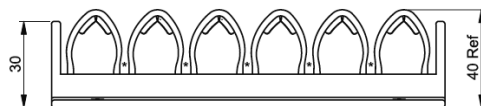

UCG - Uniwersalny uchwyt kablowy

Dane techniczne:

- **Materiał korpusu: HDPE, RMS-432***
- **Materiał wsadu: TPEE, RMS-433***
- **Kolor: czarny**
- **Minimum zakupu: 125 szt.**

Symbol	Maks. średn. wiązki kablowej	Materiał	Kolor
	[mm]		
UCG-6BK	12	HDPE	czarny