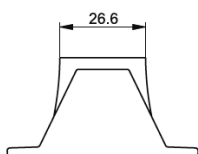

UCG - Uniwersalny uchwyt kablowy

Dane techniczne:

- **Materiał korpusu: HDPE, RMS-432***
- **Materiał wsadu: TPEE, RMS-433***
- **Kolor: czarny**
- **Minimum zakupu: 125 szt.**

Symbol	Maks. średn. wiązki kablowej	Materiał	Kolor
	[mm]		
UCG-6BK	12	HDPE	czarny