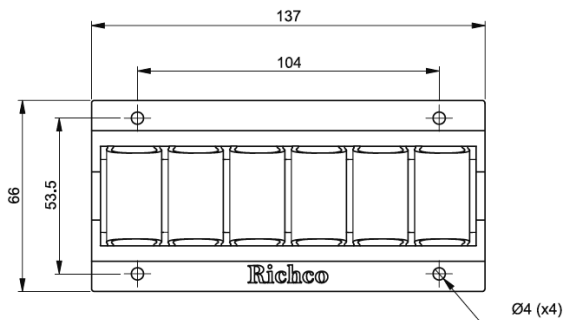

UCG - Uniwersalny uchwyt kablowy

Dane techniczne:

- **Materiał korpusu: HDPE, RMS-432***
- **Materiał wsadu: TPEE, RMS-433***
- **Kolor: czarny**
- **Minimum zakupu: 125 szt.**

Symbol	Maks. średn. wiązki kablowej	Materiał	Kolor
	[mm]		
UCG-6BK	12	HDPE	czarny