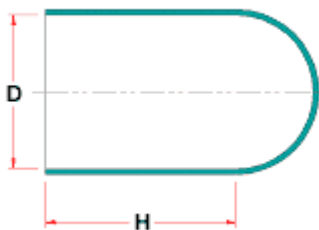

TM-EE - Nasadka / osłona

Dane techniczne:

- **Materiał: EPDM**
- **Kolor: czarny**
- **Odporność na wysoką temperaturę - do 177°C**

Symbol	Średnica wewn. D	Wysokość H	Gwint metryczny	Gwint UNF	Gwint BSP	Opakowanie
	[mm]	[mm]			[in]	[szt./pcs]
TM-EE-62-750	1.6	19	-	-	-	1000