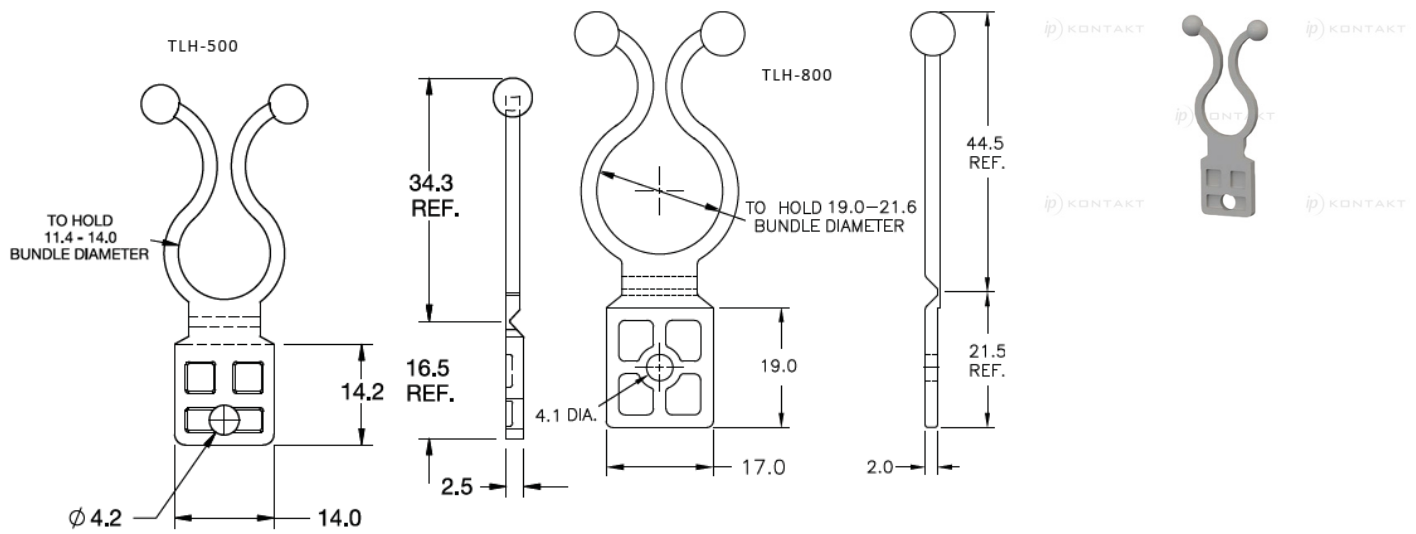

TLH - Przykręcany uchwyt do kabli okrągłych, skręcany

Dane techniczne:

- **Nylon 6/6, UL 94 V-2, RMS-01 ***
- **Nylon 6/6, UL 94 V-0, RMS-19 ***
- **Kolor:** naturalny, NAT
- Przewody mogą być prowadzone w dowolnym kierunku
- Minimum zakupu: 1000 szt.

Symbol	Zakres średnicy wiązki kablowej	Śruba montażowa	Materiał	Klasa palności	Kolor
	[mm]				
TLH-500-01	11.4 -14.0	#8 / M4	PA 66	UL94 V-2	naturalny