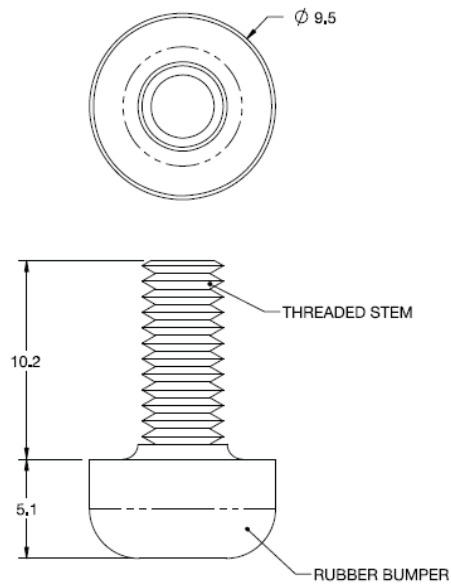

TB - Stopka/nóżka wkręcana, gumowa

Dane techniczne:

- **Materiał stopki: Czarna guma**
- **Materiał gwintowanej śruby: Mosiądz**
- Amortyzują wibracje i drgania
- Gwintowana śruba zapewnia łatwy montaż i demontaż stopki
- Twarda mosiężna śruba gwarantuje trwałe zamocowanie
- Kolor: czarny - BLK
- Minimum zakupu: 100 szt.

Symbol	Gwint	Materiał	Kolor
TB-2	UNC 8-32	guma	czarny