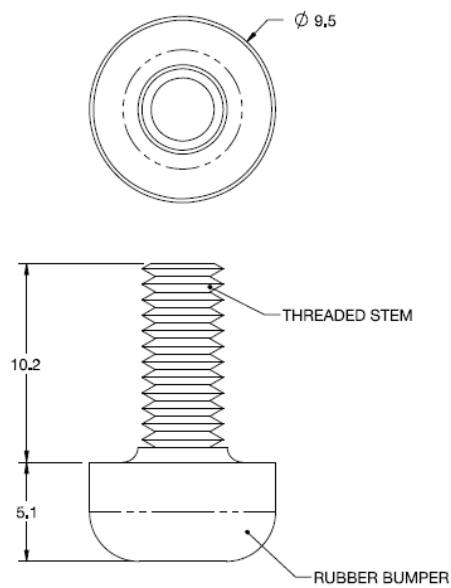

TB - Stopka/nóżka wkręcana, gumowa

Dane techniczne:

- **Materiał stopki: Czarna guma**
- **Materiał gwintowanej śruby: Mosiądz**
- Amortyzują wibracje i drgania
- Gwintowana śruba zapewnia łatwy montaż i demontaż stopki
- Twarda mosiężna śruba gwarantuje trwałe zamocowanie
- Kolor: czarny - BLK
- Minimum zakupu: 100 szt.

Symbol	Gwint	Materiał	Kolor
TB-1	UNC 6-32	guma	czarny