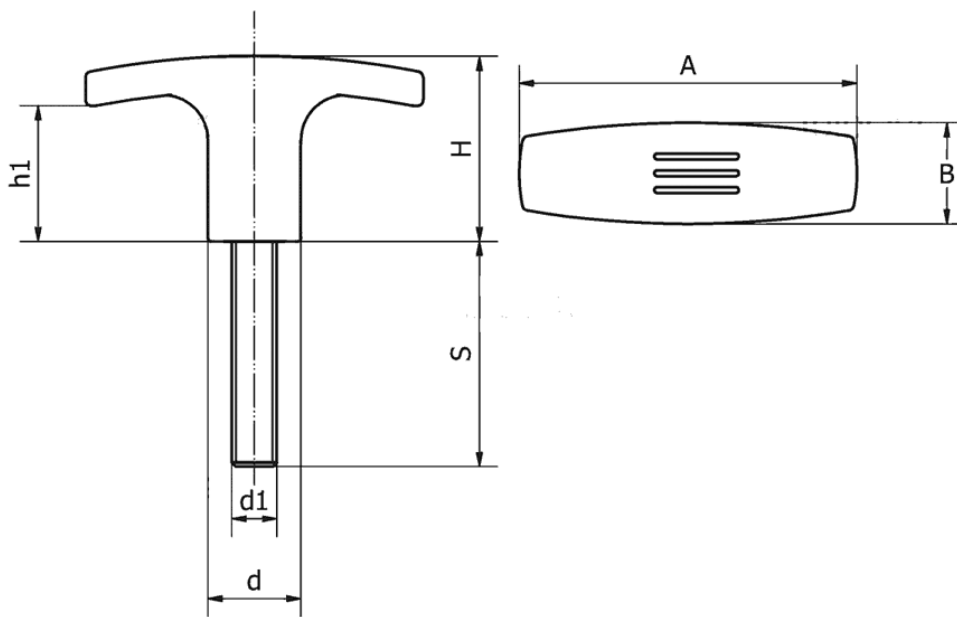

T-UTG - Uchwyty T z trzpieniem gwintowanym

Dane techniczne:

- **Materiał: PA**
- **Kolor: czarny (RAL 9005)**

Symbol	A	B	H	h1	d	Gwint zewn. d1	Długość gwintu zewn. S	Materiał	Kolor
	[mm]	[mm]	[mm]	[mm]	[mm]		[mm]		
T-UTG-72-M8x50	72	19	34	20	18	M8	50	PA	czarny