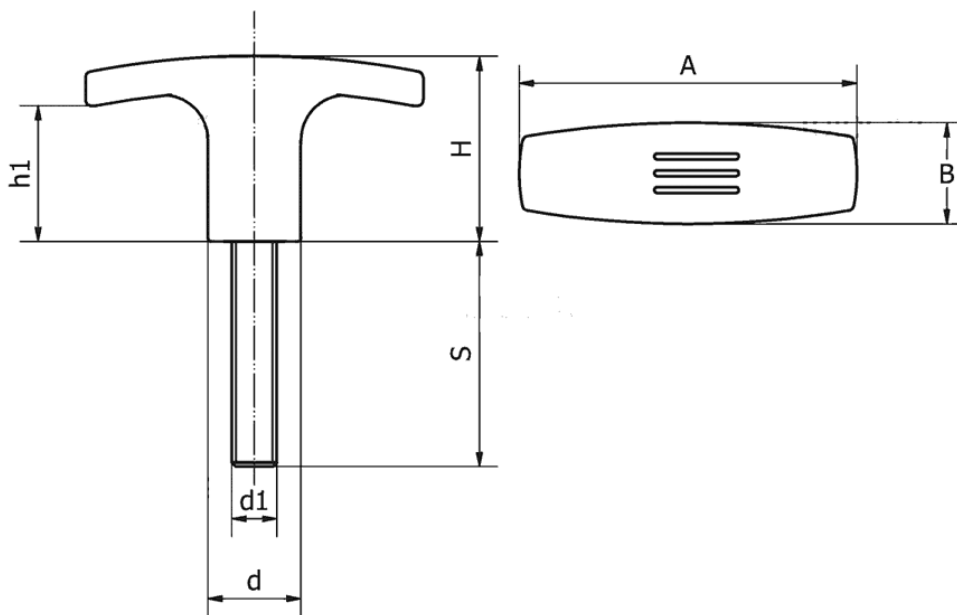

T-UTG - Uchwyty T z trzpieniem gwintowanym

Dane techniczne:

- **Materiał: PA**
- **Kolor: czarny (RAL 9005)**

Symbol	A	B	H	h1	d	Gwint zewn. d1	Długość gwintu zewn. S	Materiał	Kolor
	[mm]	[mm]	[mm]	[mm]	[mm]		[mm]		
T-UTG-72-M8x30	72	19	34	20	18	M8	30	PA	czarny