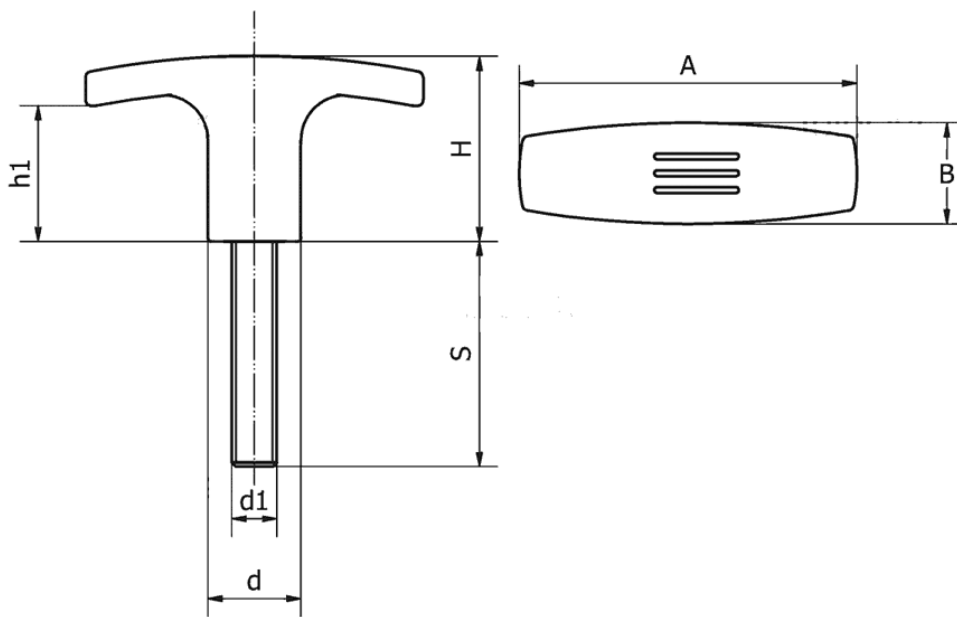

T-UTG - Uchwyty T z trzpieniem gwintowanym

Dane techniczne:

- **Materiał: PA**
- **Kolor: czarny (RAL 9005)**

Symbol	A	B	H	h1	d	Gwint zewn. d1	Długość gwintu zewn. S	Materiał	Kolor
	[mm]	[mm]	[mm]	[mm]	[mm]		[mm]		
T-UTG-72-M8x20	72	19	34	20	18	M8	20	PA	czarny