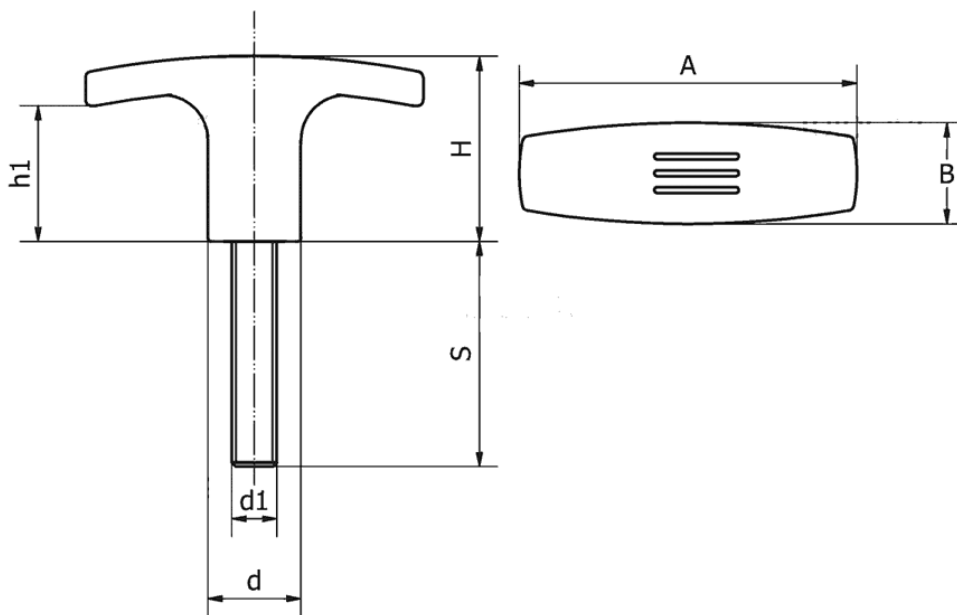

T-UTG - Uchwyty T z trzpieniem gwintowanym

Dane techniczne:

- **Materiał: PA**
- **Kolor: czarny (RAL 9005)**

Symbol	A	B	H	h1	d	Gwint zewn. d1	Długość gwintu zewn. S	Materiał	Kolor
	[mm]	[mm]	[mm]	[mm]	[mm]		[mm]		
T-UTG-72-M6x40	72	19	34	20	18	M6	40	PA	czarny