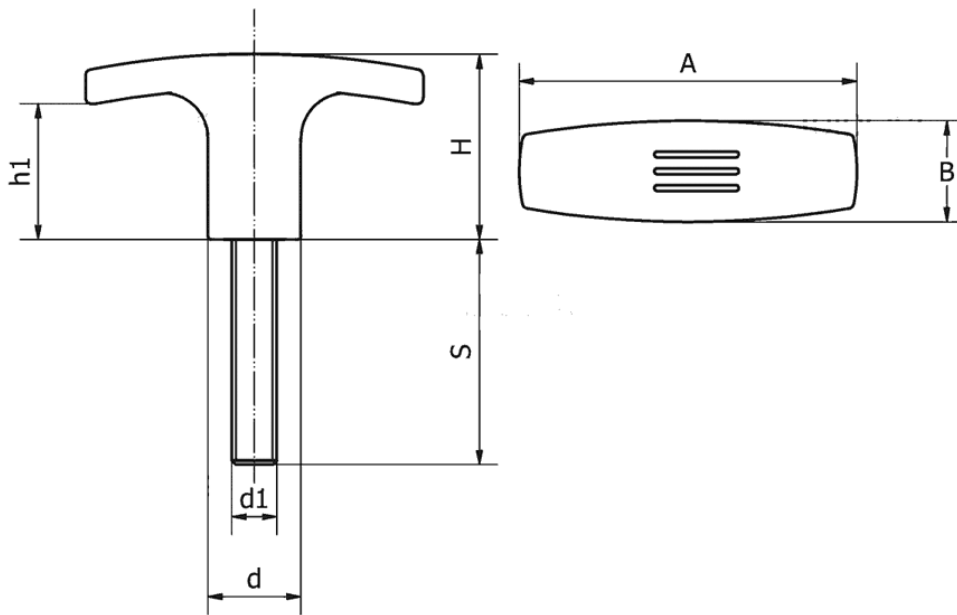

**T-UTG - Uchwyty T z trzpieniem gwintowanym**

Dane techniczne:

- **Materiał: PA**
- **Kolor: czarny (RAL 9005)**

Symbol	A	B	H	h1	d	Gwint zewn. d1	Długość gwintu zewn. S	Materiał	Kolor
	[mm]	[mm]	[mm]	[mm]	[mm]		[mm]		
T-UTG-72-M6x30	72	19	34	20	18	M6	30	PA	czarny