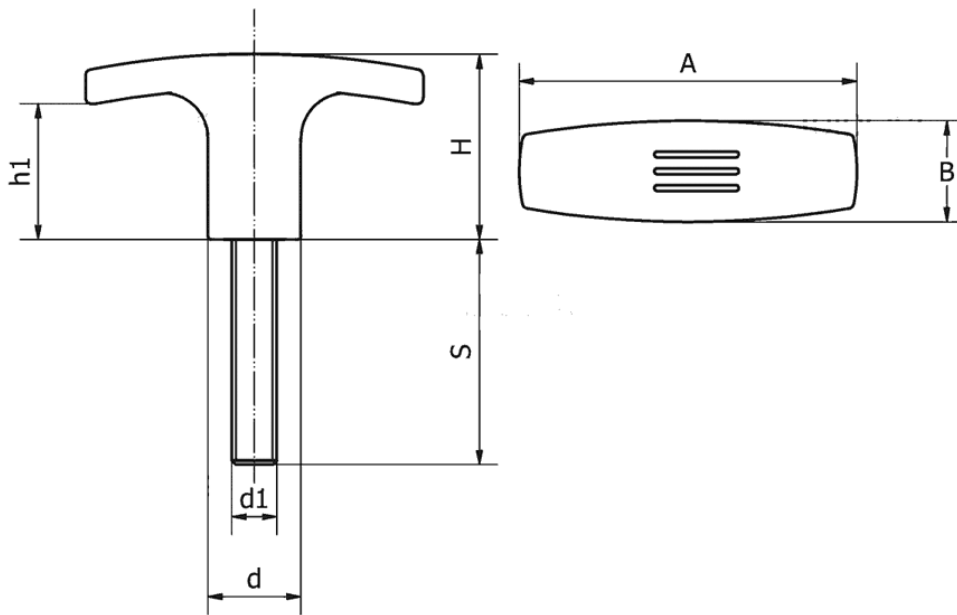

**T-UTG - Uchwyty T z trzpieniem gwintowanym**

Dane techniczne:

- **Materiał: PA**
- **Kolor: czarny (RAL 9005)**

Symbol	A	B	H	h1	d	Gwint zewn. d1	Długość gwintu zewn. S	Materiał	Kolor
	[mm]	[mm]	[mm]	[mm]	[mm]		[mm]		
T-UTG-72-M12x30	72	19	34	20	18	M12	30	PA	czarny