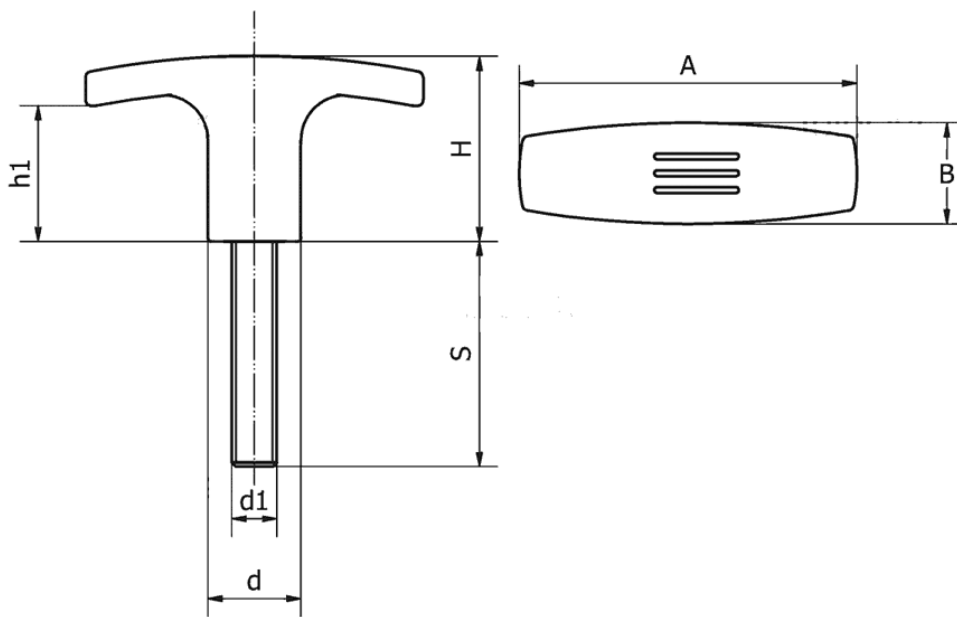

T-UTG - Uchwyty T z trzpieniem gwintowanym

Dane techniczne:

- **Materiał: PA**
- **Kolor: czarny (RAL 9005)**

Symbol	A	B	H	h1	d	Gwint zewn. d1	Długość gwintu zewn. S	Materiał	Kolor
	[mm]	[mm]	[mm]	[mm]	[mm]		[mm]		
T-UTG-72-M10x30	72	19	34	20	18	M10	30	PA	czarny