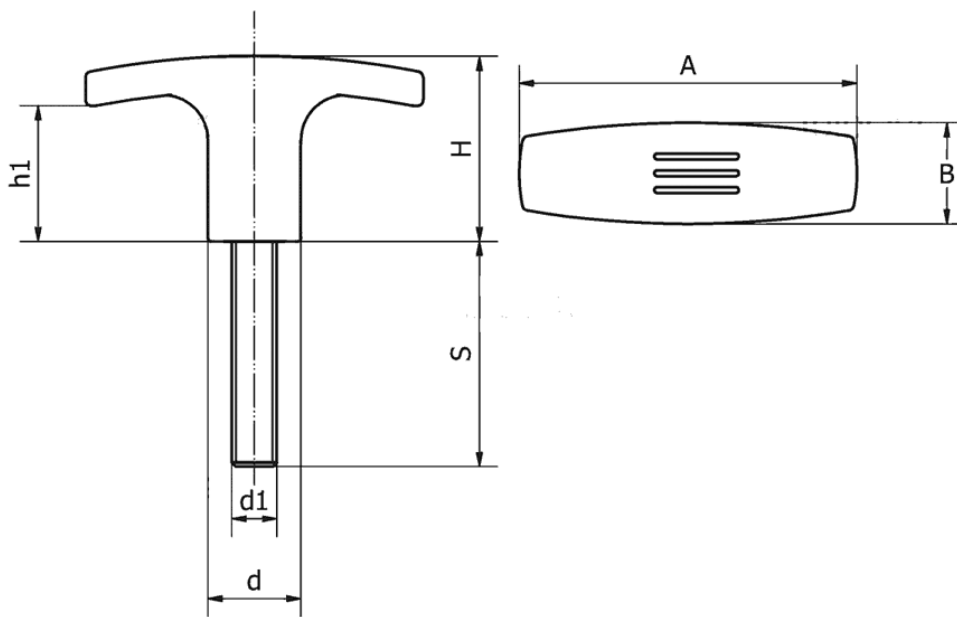

**T-UTG - Uchwyty T z trzpieniem gwintowanym**

Dane techniczne:

- **Materiał: PA**
- **Kolor: czarny (RAL 9005)**

Symbol	A	B	H	h1	d	Gwint zewn. d1	Długość gwintu zewn. S	Materiał	Kolor
	[mm]	[mm]	[mm]	[mm]	[mm]		[mm]		
T-UTG-72-M10x20	72	19	34	20	18	M10	20	PA	czarny