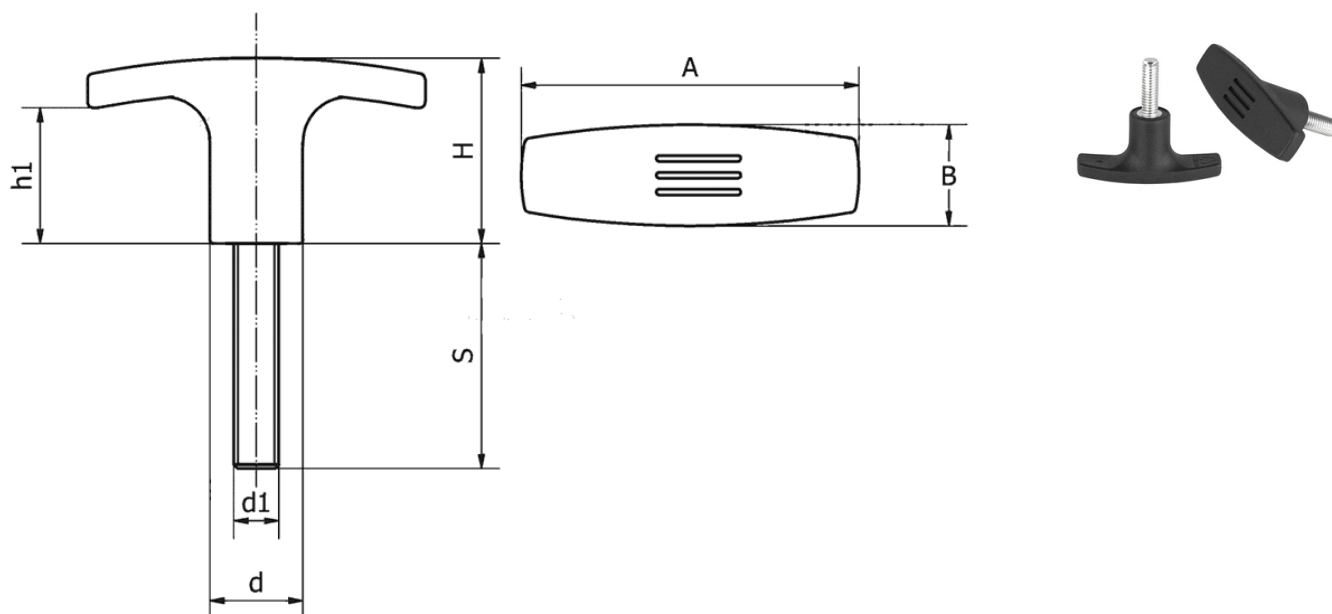

T-UTG - Uchwyty T z trzpieniem gwintowanym

Dane techniczne:

- **Materiał: PA**
- **Kolor: czarny (RAL 9005)**

Symbol	A	B	H	h1	d	Gwint zewn. d1	Długość gwintu zewn. S	Materiał	Kolor
	[mm]	[mm]	[mm]	[mm]	[mm]		[mm]		
T-UTG-60-M8x30	60	18	33	24	16.5	M8	30	PA	czarny