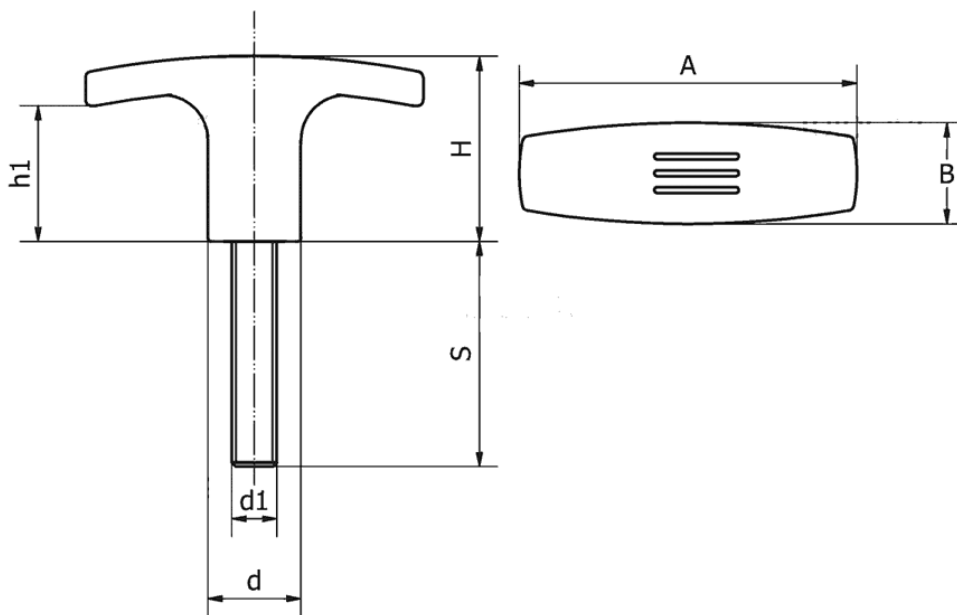

## T-UTG - Uchwyty T z trzpieniem gwintowanym

**Dane techniczne:**

- **Materiał: PA**
- **Kolor: czarny (RAL 9005)**

Symbol	A	B	H	h1	d	Gwint zewn. d1	Długość gwintu zewn. S	Materiał	Kolor
	[mm]	[mm]	[mm]	[mm]	[mm]		[mm]		
T-UTG-60-M8x20	60	18	33	24	16.5	M8	20	PA	czarny