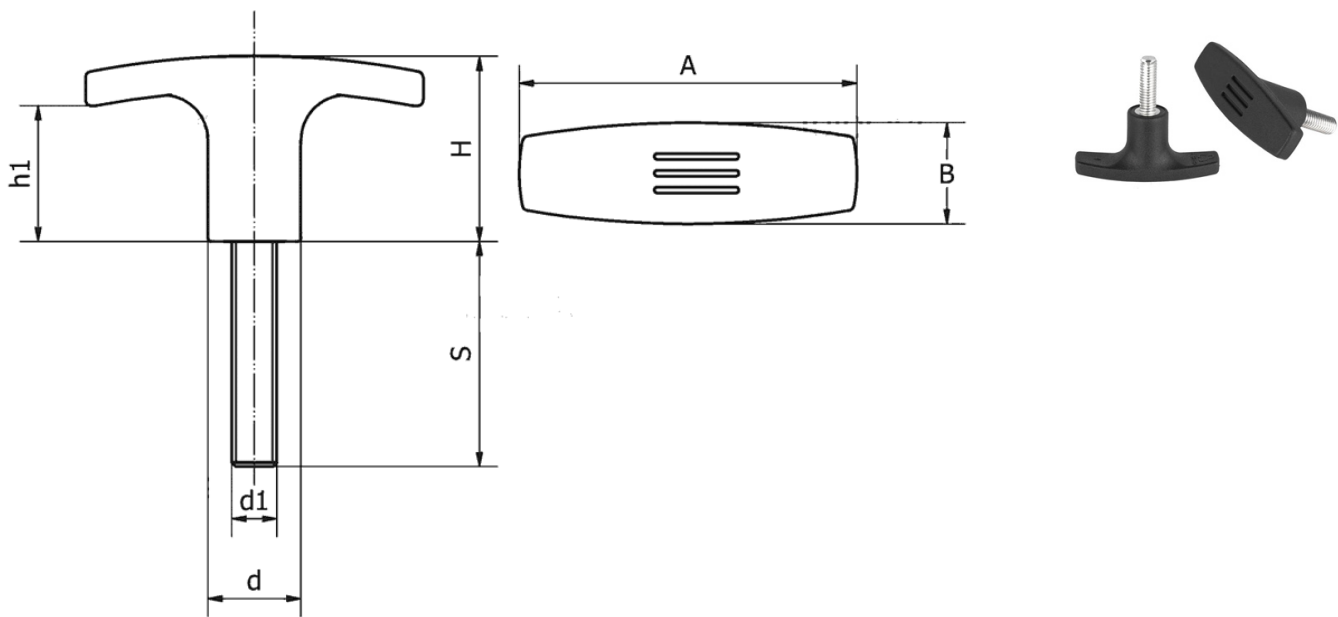

T-UTG - Uchwyty T z trzpieniem gwintowanym

Dane techniczne:

- **Materiał: PA**
- **Kolor: czarny (RAL 9005)**

Symbol	A	B	H	h1	d	Gwint zewn. d1	Długość gwintu zewn. S	Materiał	Kolor
	[mm]	[mm]	[mm]	[mm]	[mm]		[mm]		
T-UTG-60-M6x30	60	18	33	24	16.5	M6	30	PA	czarny